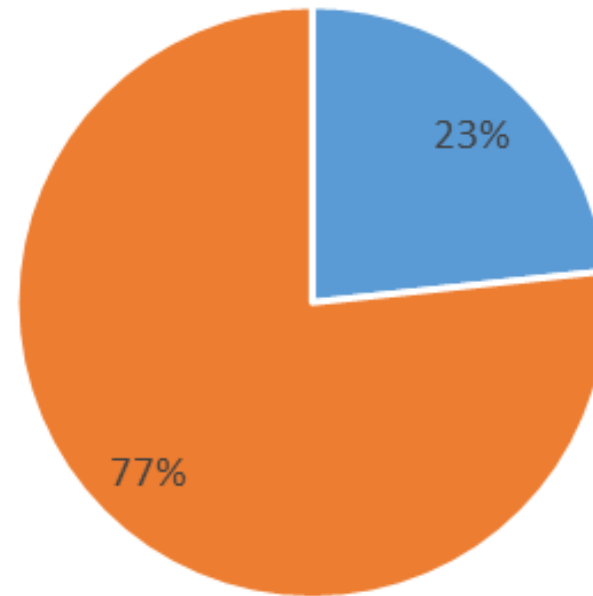

VENHA PARA A UPE!

Inscrições por Gênero

■ Feminino ■ Masculino

Inscrições por Tipo Curso

■ Tecnólogo ■ Licenciatura ■ Bacharelado

Inscrições por Sistema Cotas / Universal

■ Cotas ■ Universal

Inscrições por Escola

■ Privada ■ Municipal ■ Estadual ■ Federal ■ Outros Estados

Inscrições por Turno

■ Manhã ■ Manhã / Noite ■ Noite ■ Tarde / Noite ■ Tarde ■ Dia

Inscrições por Campus

SSA

SISTEMA SERIADO DE AVALIAÇÃO DA
UNIVERSIDADE DE PERNAMBUCO