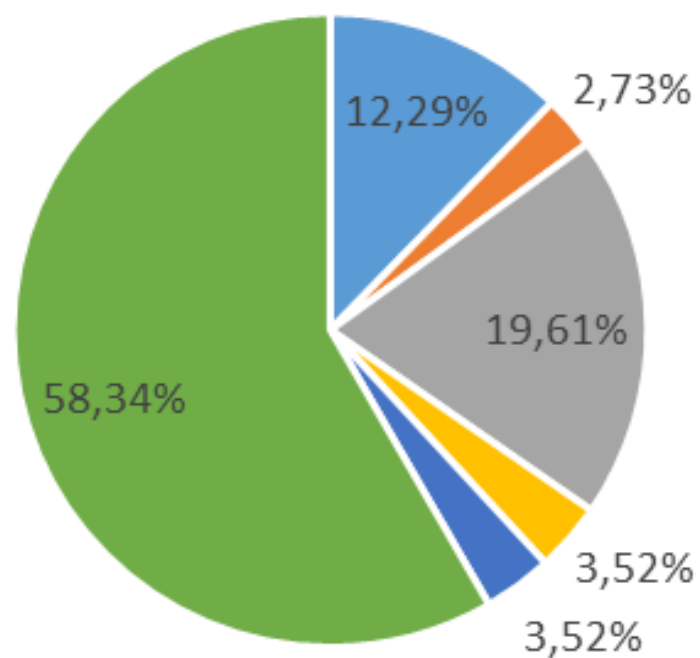

Números e Concorrência

Inscrições por Fase

■ SSA 3 ■ SSA 2 ■ SSA 1

Evolução Número Inscrições

SSA

SISTEMA SERIADO DE AVALIAÇÃO DA
UNIVERSIDADE DE PERNAMBUCO

PROCESSO
DE INGRESSO
2020

ACERTE NA
SUA ESCOLHA.

VENHA PARA A UPE!

Inscrições por Gênero

■ Feminino ■ Masculino

Inscrições por Tipo Curso

■ Tecnólogo ■ Licenciatura ■ Bacharelado

Inscrições por Sistema Cotas / Universal

■ Cotas ■ Universal

Inscrições por Escola

■ Privada ■ Municipal ■ Estadual ■ Federal ■ Outros Estados

Inscrições por Turno

■ Manhã ■ Manhã / Noite ■ Noite ■ Tarde / Noite ■ Tarde ■ Dia

Inscrições por Campus

SSA

SISTEMA SERIADO DE AVALIAÇÃO DA
UNIVERSIDADE DE PERNAMBUCO

PROCESSO
DE INGRESSO
2020

ACERTE NA
SUA ESCOLHA.

VENHA PARA A UPE!

Concorrência - Sistema de Cotas

Dez cursos mais procurados

Concorrência – Sistema de Cotas

Pedagogia - Mata Norte	14,00
Odontologia - Camaragibe	13,70
Pedagogia - Garanhuns	13,20
Enfermagem - Santo Amaro	13,00
Engenharia de Software - Garanhuns	12,33
(L) Educação Física - Santo Amaro	10,67
Matemática - Garanhuns	10,40
(B) Educação Física - Santo Amaro	10,33
História - Garanhuns	9,80
Saúde Coletiva - Santo Amaro	9,50
Ciências Biológicas - Garanhuns	9,40