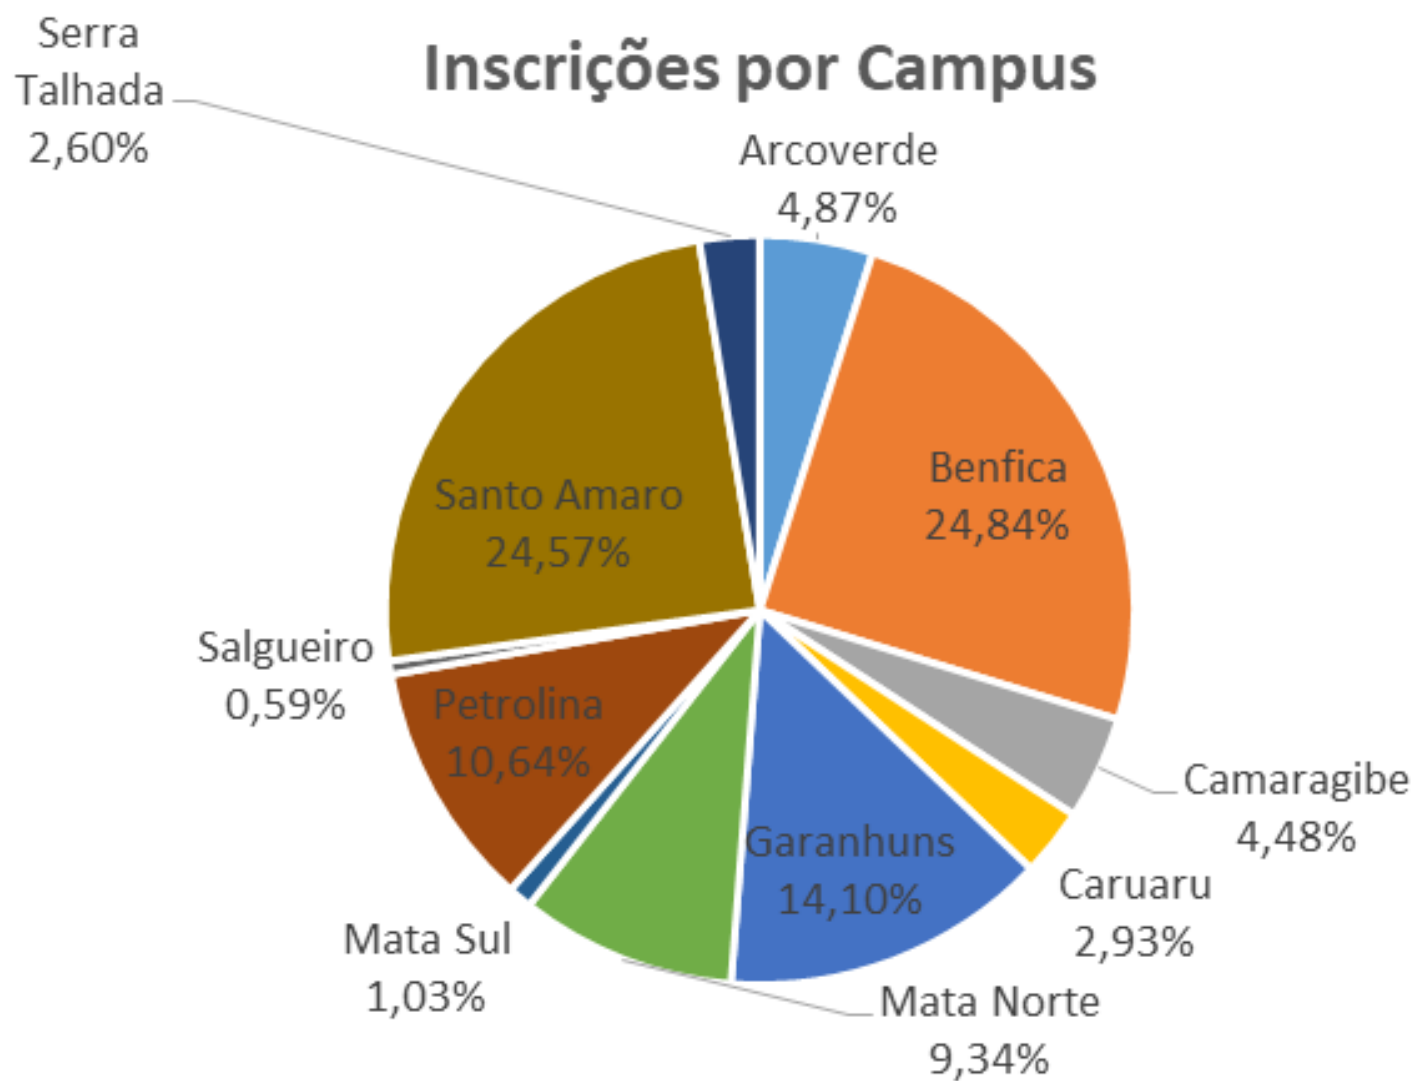

VENHA PARA A UPE!

Inscrições por Gênero

■ Feminino ■ Masculino

Inscrições por Tipo Curso

■ Tecnólogo ■ Licenciatura ■ Bacharelado

Inscrições por Sistema Cotas / Universal

■ Cotas ■ Universal

Inscrições por Escola

■ Privada ■ Municipal ■ Estadual ■ Federal ■ Outros Estados

Inscrições por Turno

■ Manhã ■ Manhã / Noite ■ Noite ■ Tarde / Noite ■ Tarde ■ Dia

Inscrições por Campus

SSA

SISTEMA SERIADO DE AVALIAÇÃO DA
UNIVERSIDADE DE PERNAMBUCO

PROCESSO
DE INGRESSO
2020

ACERTE NA
SUA ESCOLHA.

VENHA PARA A UPE!

Concorrência - Sistema de Cotas

Dez cursos mais procurados

Concorrência – Sistema de Cotas

Pedagogia - Mata Norte	14,00
Odontologia - Camaragibe	13,70
Pedagogia - Garanhuns	13,20
Enfermagem - Santo Amaro	13,00
Engenharia de Software - Garanhuns	12,33
(L) Educação Física - Santo Amaro	10,67
Matemática - Garanhuns	10,40
(B) Educação Física - Santo Amaro	10,33
História - Garanhuns	9,80
Saúde Coletiva - Santo Amaro	9,50
Ciências Biológicas - Garanhuns	9,40