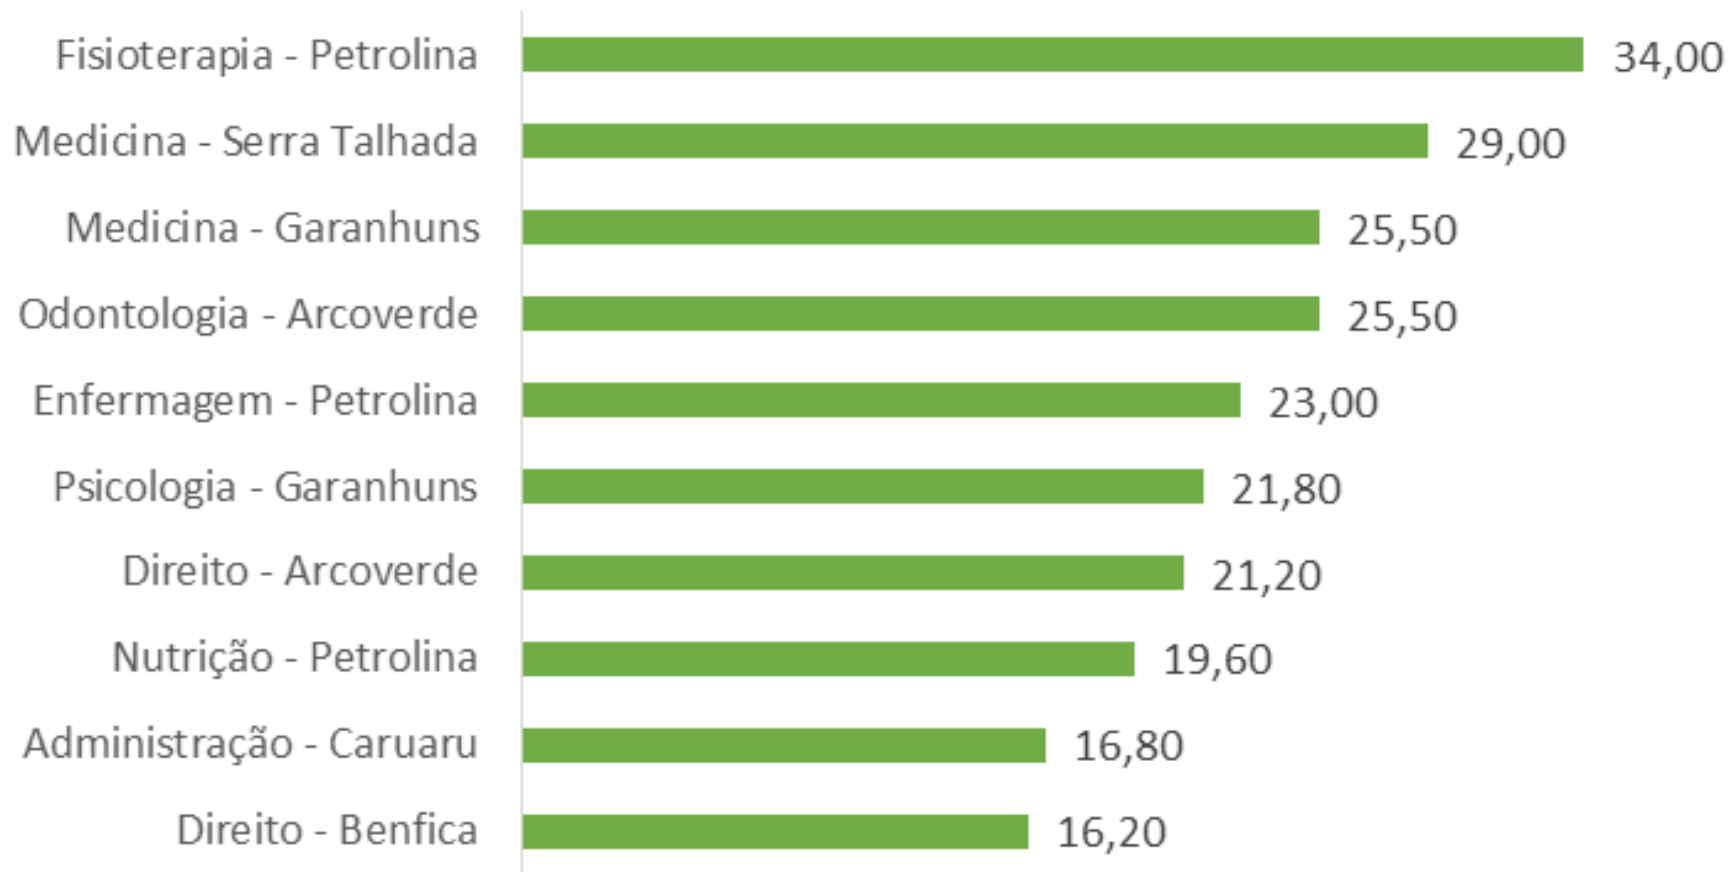

VENHA PARA A UPE!

Inscrições por Gênero

■ Feminino ■ Masculino

Inscrições por Tipo Curso

■ Tecnólogo ■ Licenciatura ■ Bacharelado

Inscrições por Sistema Cotas / Universal

■ Cotas ■ Universal

Inscrições por Escola

■ Privada ■ Municipal ■ Estadual ■ Federal ■ Outros Estados

Inscrições por Turno

■ Manhã ■ Manhã / Noite ■ Noite ■ Tarde / Noite ■ Tarde ■ Dia

Inscrições por Campus

SSA

SISTEMA SERIADO DE AVALIAÇÃO DA
UNIVERSIDADE DE PERNAMBUCO

PROCESSO
DE INGRESSO
2020

ACERTE NA
SUA ESCOLHA.

VENHA PARA A UPE!

Concorrência - Sistema de Cotas

Dez cursos mais procurados

Concorrência – Sistema de Cotas

Pedagogia - Mata Norte	14,00
Odontologia - Camaragibe	13,70
Pedagogia - Garanhuns	13,20
Enfermagem - Santo Amaro	13,00
Engenharia de Software - Garanhuns	12,33
(L) Educação Física - Santo Amaro	10,67
Matemática - Garanhuns	10,40
(B) Educação Física - Santo Amaro	10,33
História - Garanhuns	9,80
Saúde Coletiva - Santo Amaro	9,50
Ciências Biológicas - Garanhuns	9,40

Concorrência – Sistema de Cotas

Ciências Biológicas - Mata Norte	9,12
Sistemas de Informação – Caruaru	9,00
Ciências Biológicas - Santo Amaro	9,00
Geografia - Mata Norte	8,67
Letras (Português/Inglês) - Mata Norte	7,83
Geografia – Garanhuns	7,40
Eng da Computação – Benfica	7,38
História - Mata Norte	7,17
Eng Elétrica Telecomunicações – Benfica	7,00
Gestão em Logística - Mata Norte	6,75
Matemática - Mata Norte	6,62