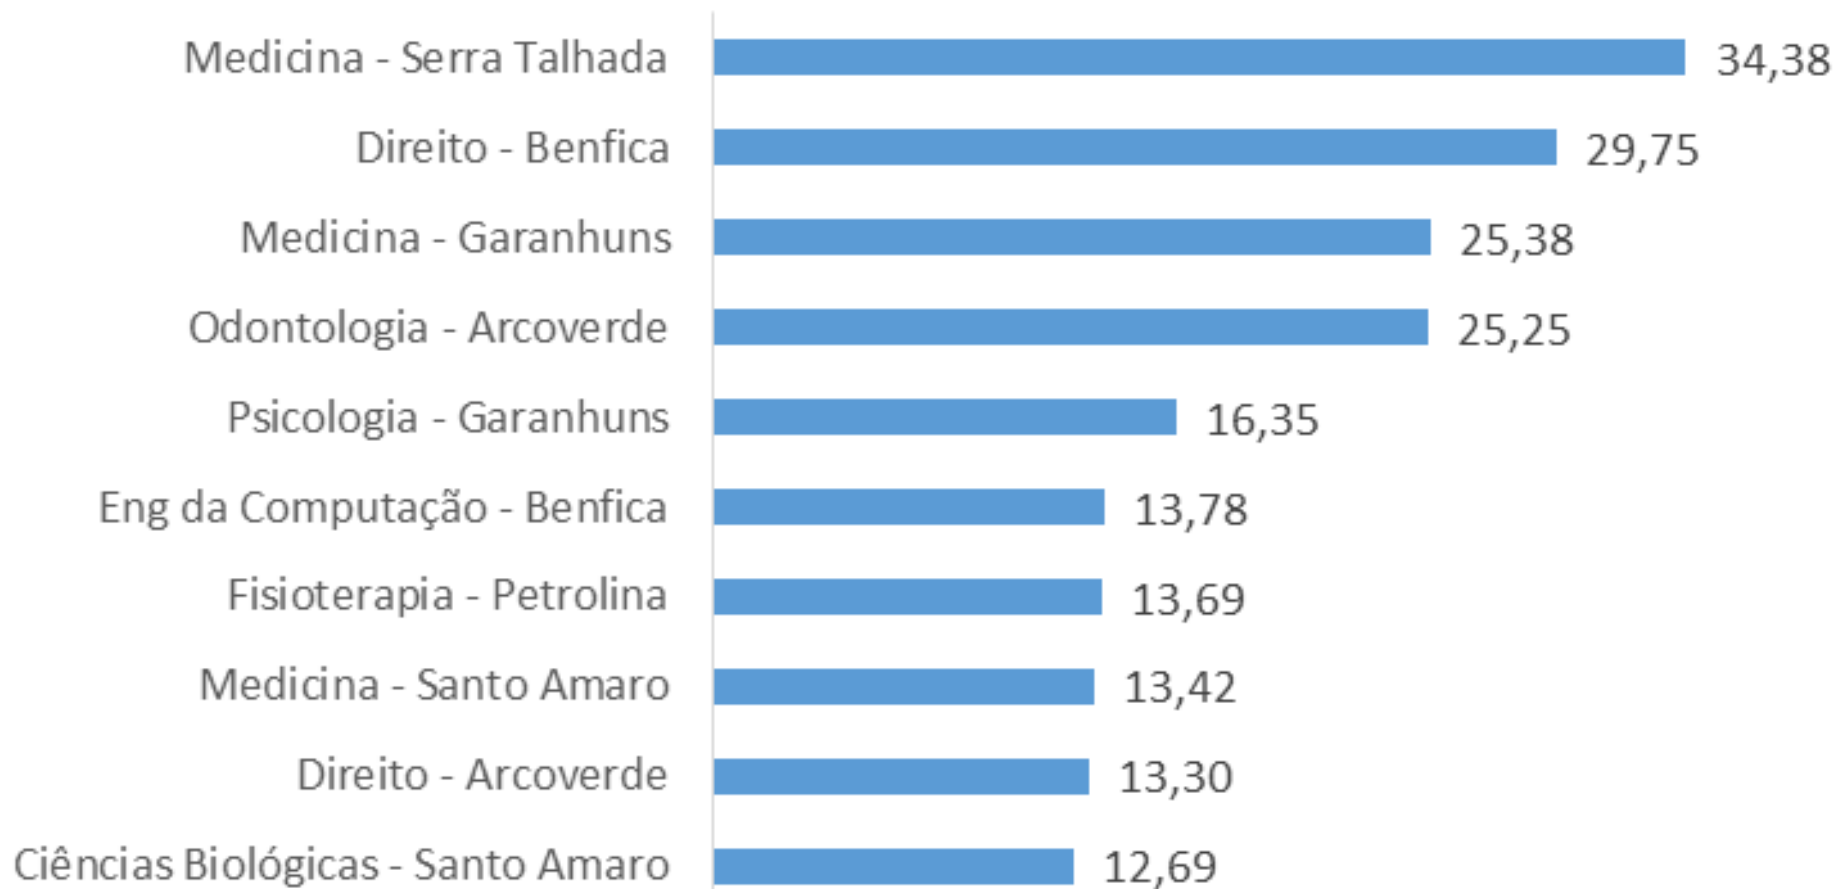

ACERTE NA
SUA ESCOLHA.

VENHA PARA A UPE!

Concorrência – Sistema de Cotas

Administração – Benfica	6,54
Letras (Português/Espanhol) – Petrolina	6,00
Computação – Garanhuns	6,00
Física de Materiais – Benfica	6,00
Medicina - Santo Amaro	5,80
Letras (Português) – Garanhuns	5,40
Ciências Sociais - Santo Amaro	5,25
Letras (Português/Espanhol) - Mata Norte	4,75
Pedagogia – Petrolina	4,30
Ciências Biológicas – Petrolina	4,30
Eng Civil – Benfica	4,05

Concorrência – Sistema de Cotas

Administração – Salgueiro	3,80
Matemática – Petrolina	3,50
Serviço Social - Mata Sul	3,50
Eng Elétrica Eletrotécnica – Benfica	3,50
Eng Elétrica Eletrônica – Benfica	3,50
Eng Mecânica Industrial – Benfica	3,50
História – Petrolina	3,12
Geografia – Petrolina	1,83
Letras (Português/Inglês) – Petrolina	1,75
Administração - Mata Sul	1,40
Eng Controle e Automação – Benfica	0,83

Concorrência - Sistema Universal

Dez cursos mais procurados

Concorrência – Sistema Universal

Enfermagem - Santo Amaro	12,25
Enfermagem – Petrolina	11,81
Saúde Coletiva - Santo Amaro	11,00
Odontologia – Camaragibe	10,95
Ciências Sociais - Santo Amaro	9,00
Nutrição – Petrolina	8,30
Administração – Caruaru	7,85
Administração – Benfica	7,29
Eng Mecânica Industrial – Benfica	7,17
(L) Educação Física - Santo Amaro	7,10
(B) Educação Física - Santo Amaro	7,02