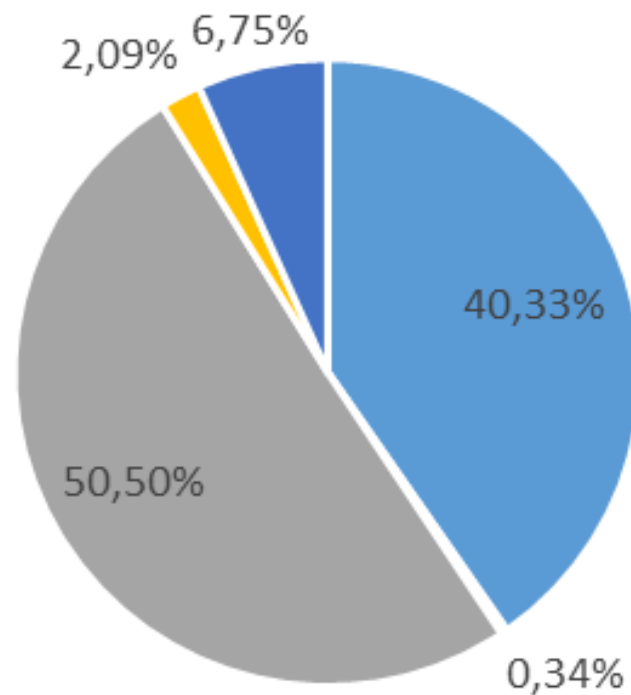

Números e Concorrência

Inscrições por Fase

■ SSA 3 ■ SSA 2 ■ SSA 1

Evolução Número Inscrições

SSA

SISTEMA SERIADO DE AVALIAÇÃO DA
UNIVERSIDADE DE PERNAMBUCO

PROCESSO
DE INGRESSO
2020

ACERTE NA
SUA ESCOLHA.

VENHA PARA A UPE!

Inscrições por Gênero

■ Feminino ■ Masculino

Inscrições por Tipo Curso

■ Tecnólogo ■ Licenciatura ■ Bacharelado

Inscrições por Sistema Cotas / Universal

■ Cotas ■ Universal

Inscrições por Escola

■ Privada ■ Municipal ■ Estadual ■ Federal ■ Outros Estados

Inscrições por Turno

■ Manhã ■ Manhã / Noite ■ Noite ■ Tarde / Noite ■ Tarde ■ Dia

Inscrições por Campus

SSA

SISTEMA SERIADO DE AVALIAÇÃO DA
UNIVERSIDADE DE PERNAMBUCO