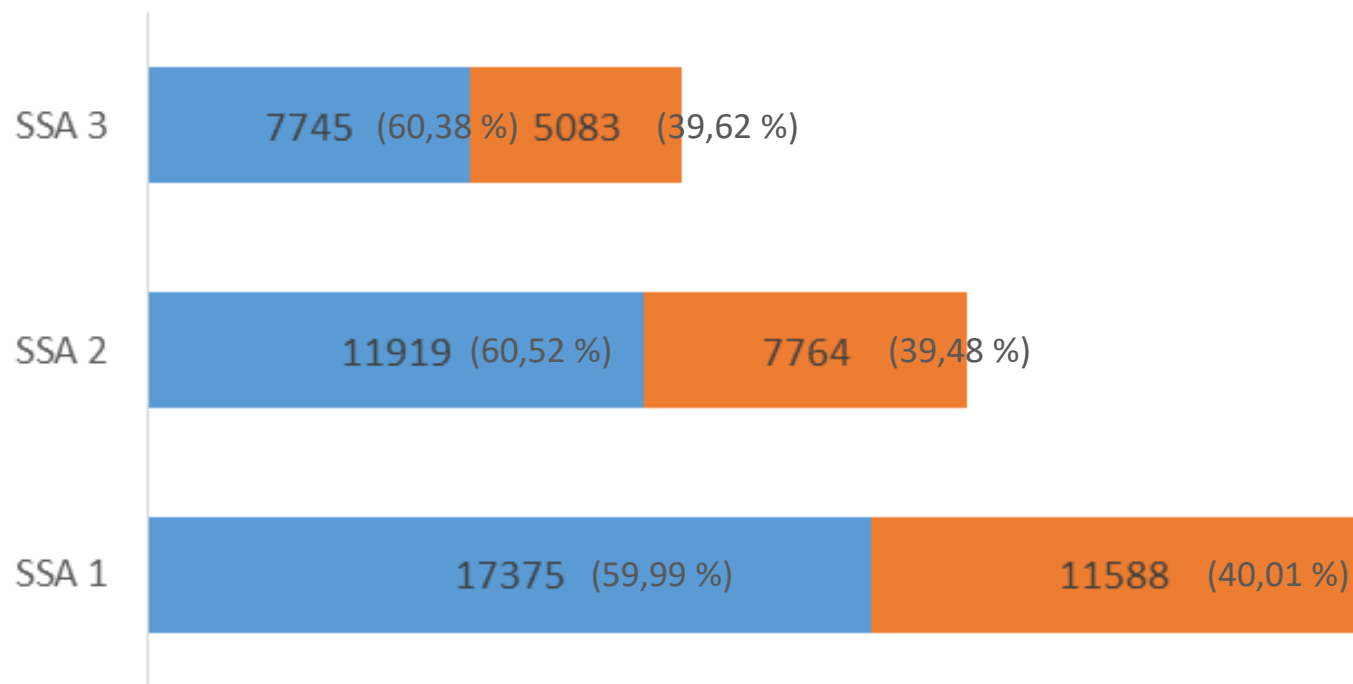

Números e Concorrência

Inscrições por Fase

■ SSA 3 ■ SSA 2 ■ SSA 1

Evolução Número Inscrições

SSA

SISTEMA SERIADO DE AVALIAÇÃO DA
UNIVERSIDADE DE PERNAMBUCO

PROCESSO
DE INGRESSO
2020

ACERTE NA
SUA ESCOLHA.

VENHA PARA A UPE!

Inscrições por Gênero

■ Feminino ■ Masculino

Inscrições por Tipo Curso

■ Tecnólogo ■ Licenciatura ■ Bacharelado

Inscrições por Sistema Cotas / Universal

■ Cotas ■ Universal

Inscrições por Escola

■ Privada ■ Municipal ■ Estadual ■ Federal ■ Outros Estados

Inscrições por Turno

■ Manhã ■ Manhã / Noite ■ Noite ■ Tarde / Noite ■ Tarde ■ Dia

Inscrições por Campus

SSA

SISTEMA SERIADO DE AVALIAÇÃO DA
UNIVERSIDADE DE PERNAMBUCO