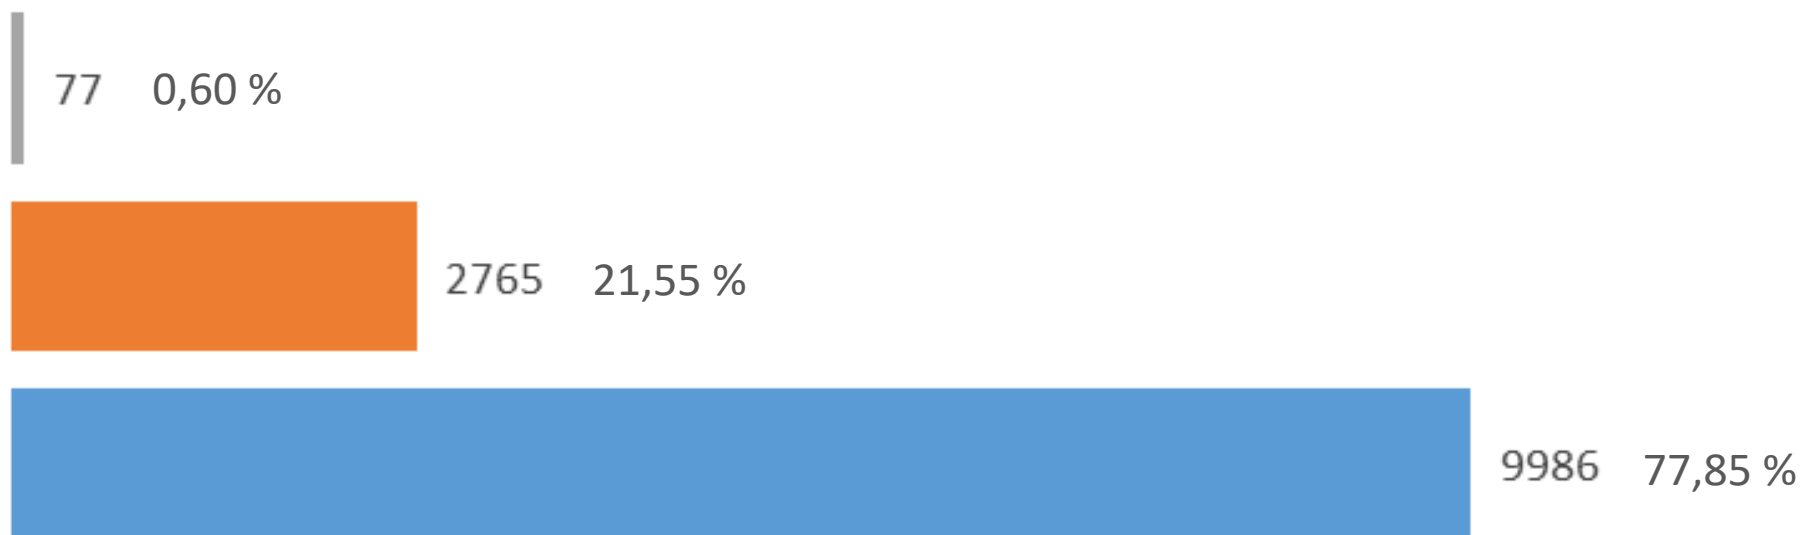

Números e Concorrência

Inscrições por Fase

■ SSA 3 ■ SSA 2 ■ SSA 1

Evolução Número Inscrições

SSA

SISTEMA SERIADO DE AVALIAÇÃO DA
UNIVERSIDADE DE PERNAMBUCO

PROCESSO
DE INGRESSO
2020

ACERTE NA
SUA ESCOLHA.

VENHA PARA A UPE!

Inscrições por Gênero

■ Feminino ■ Masculino

Inscrições por Tipo Curso

■ Tecnólogo ■ Licenciatura ■ Bacharelado

Inscrições por Sistema Cotas / Universal

■ Cotas ■ Universal

Inscrições por Escola

■ Privada ■ Municipal ■ Estadual ■ Federal ■ Outros Estados

Inscrições por Turno

■ Manhã ■ Manhã / Noite ■ Noite ■ Tarde / Noite ■ Tarde ■ Dia

Inscrições por Campus

SSA

SISTEMA SERIADO DE AVALIAÇÃO DA
UNIVERSIDADE DE PERNAMBUCO

PROCESSO
DE INGRESSO
2020

ACERTE NA
SUA ESCOLHA.

VENHA PARA A UPE!

Concorrência - Sistema de Cotas

Dez cursos mais procurados

Concorrência – Sistema de Cotas

Pedagogia - Mata Norte	14,00
Odontologia - Camaragibe	13,70
Pedagogia - Garanhuns	13,20
Enfermagem - Santo Amaro	13,00
Engenharia de Software - Garanhuns	12,33
(L) Educação Física - Santo Amaro	10,67
Matemática - Garanhuns	10,40
(B) Educação Física - Santo Amaro	10,33
História - Garanhuns	9,80
Saúde Coletiva - Santo Amaro	9,50
Ciências Biológicas - Garanhuns	9,40