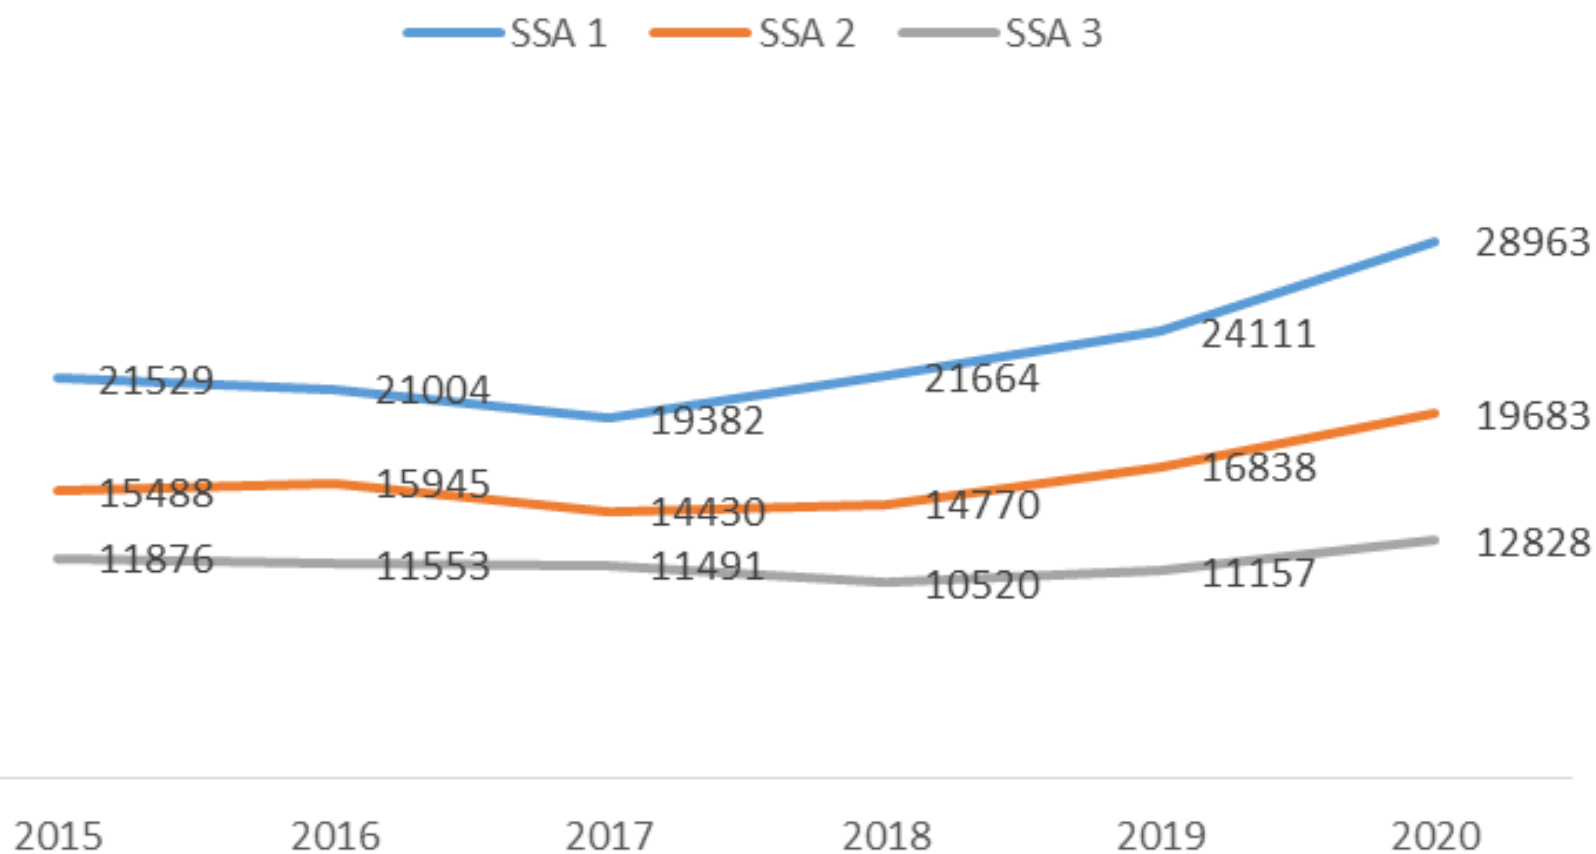

Números e Concorrência

Inscrições por Fase

■ SSA 3 ■ SSA 2 ■ SSA 1

Evolução Número Inscrições

SSA

SISTEMA SERIADO DE AVALIAÇÃO DA
UNIVERSIDADE DE PERNAMBUCO

PROCESSO
DE INGRESSO
2020

ACERTE NA
SUA ESCOLHA.

VENHA PARA A UPE!

Inscrições por Gênero

■ Feminino ■ Masculino

Inscrições por Tipo Curso

■ Tecnólogo ■ Licenciatura ■ Bacharelado

Inscrições por Sistema Cotas / Universal

■ Cotas ■ Universal

Inscrições por Escola