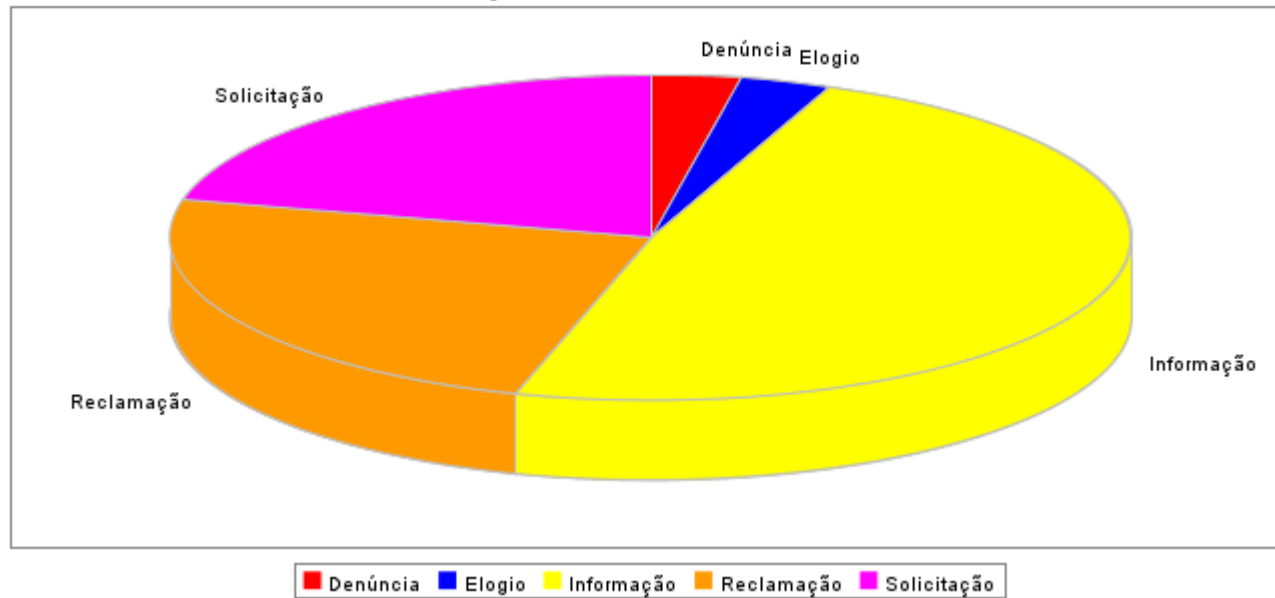

**UNIVERSIDADE DE PERNAMBUCO ó UPE
OUVIDORIA CENTRAL**

DADOS QUANTITATIVOS DAS MANIFESTAÇÕES

Janeiro 2011

DADOS QUANTITATIVOS DAS MANIFESTAÇÕES

Estatística por Natureza de Manifestação

Your complimentary
use period has ended.
Thank you for using
PDF Complete.

[Click Here to upgrade to
Unlimited Pages and Expanded Features](#)

Natureza	Janeiro 2011	
	Número Absoluto	Percentual
Denuncia	01	3,03%
Elogio	1	3,03%
Informação	16	48,48%
Reclamação	8	24,24%
Solicitação	7	21,21%
Total	33	100%