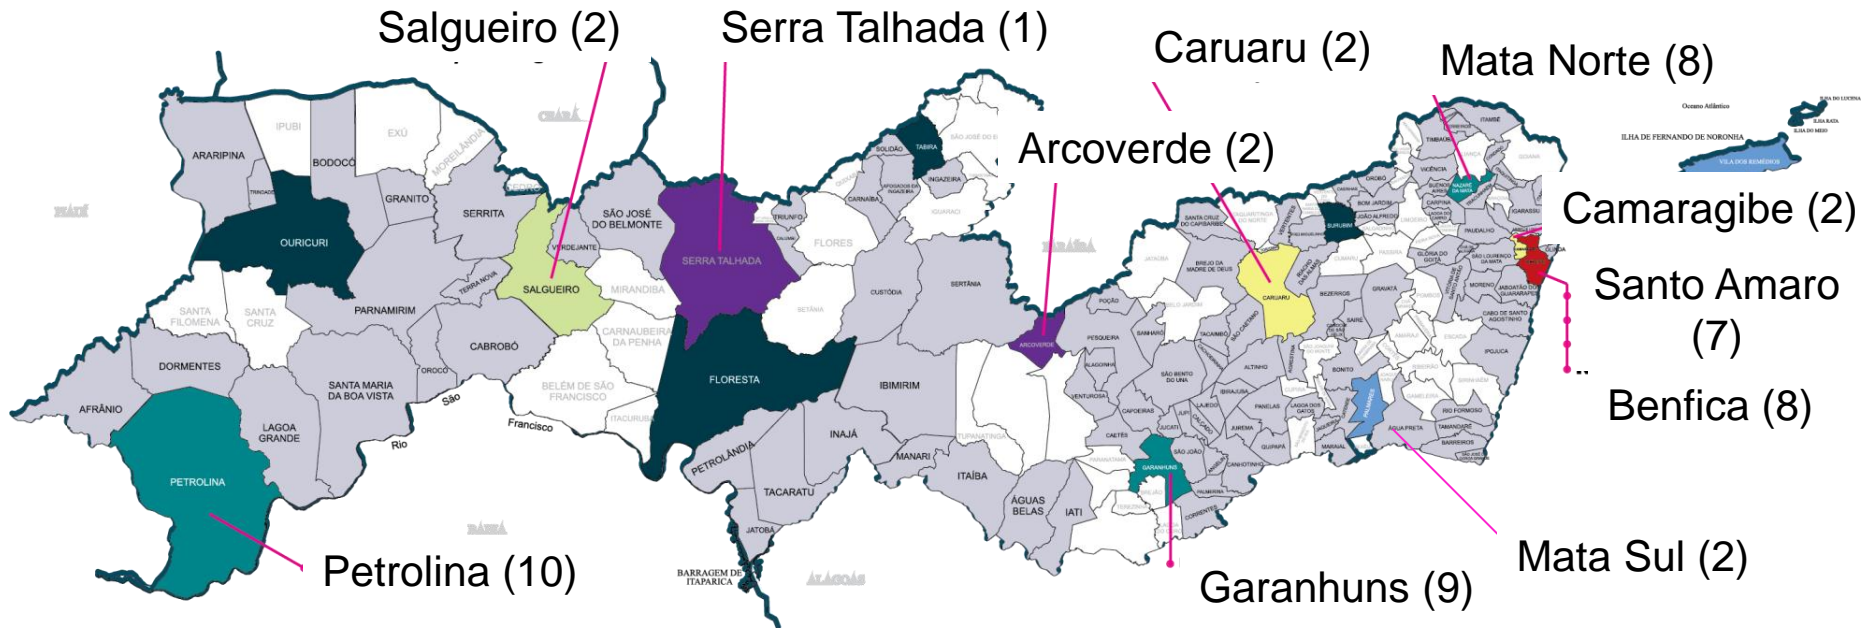

Processo de Ingresso 2016

Números Gerais e
Concorrência

Número de Cursos

Mapa indicativo do alcance regional da Universidade de Pernambuco

53 Cursos distribuídos em 11 *Campi*

Número de Vagas – SSA 3

Mapa indicativo do alcance regional da Universidade de Pernambuco

1730 vagas distribuídas em 11 *Campi*

Inscrições por Processo

	Inscritos
■ SSA3	11553
■ SSA2	15945
■ SSA1	21004

Evolução do Número de Inscrições

Inscrições por Sexo

Inscrições por Escola

Inscrições pelos Sistemas de Cotas e Universal – SSA 3