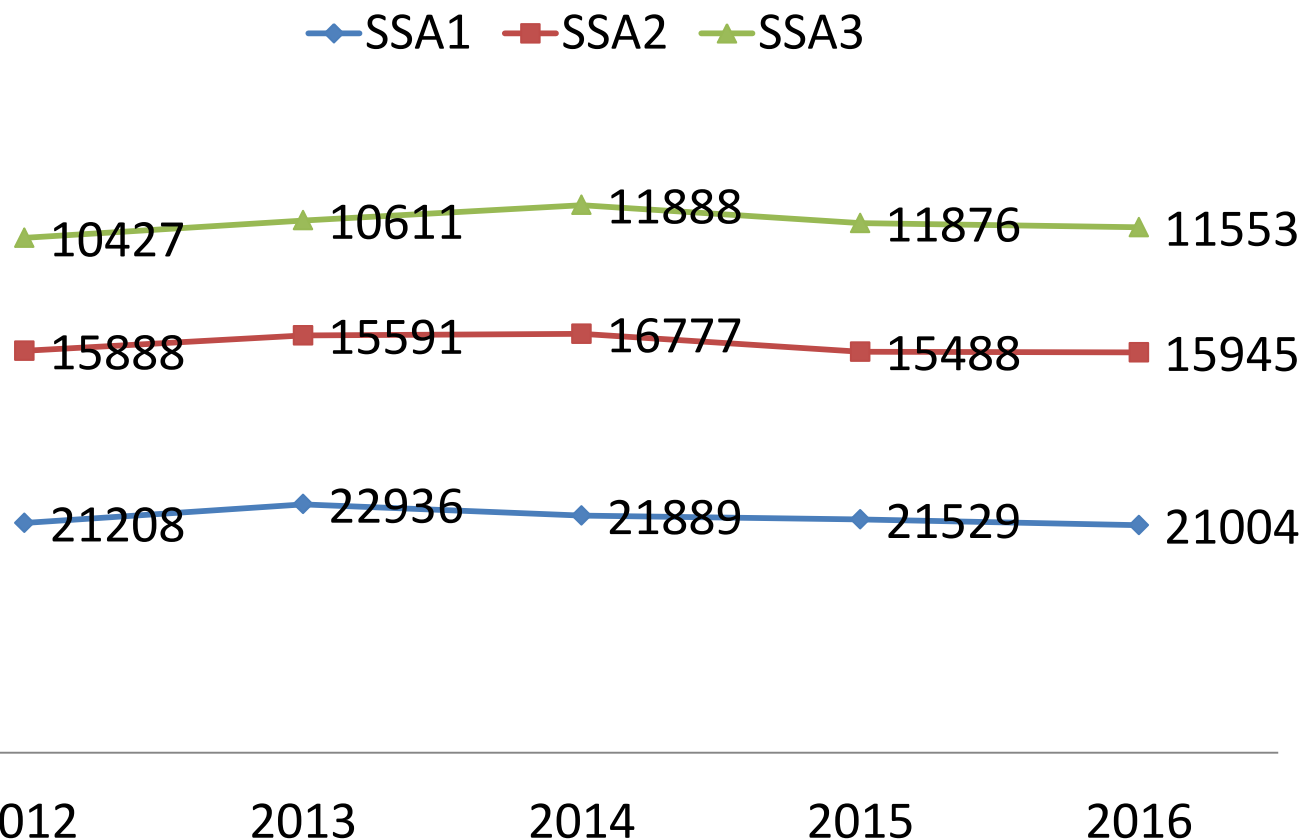

Processo de Ingresso 2016

Números Gerais e
Concorrência

Número de Cursos

Mapa indicativo do alcance regional da Universidade de Pernambuco

53 Cursos distribuídos em 11 *Campi*

Número de Vagas – SSA 3

Mapa indicativo do alcance regional da Universidade de Pernambuco

1730 vagas distribuídas em 11 *Campi*

Inscrições por Processo

	Inscritos
■ SSA3	11553
■ SSA2	15945
■ SSA1	21004

Evolução do Número de Inscrições

Inscrições por Sexo

Inscrições por Escola

Inscrições pelos Sistemas de Cotas e Universal – SSA 3