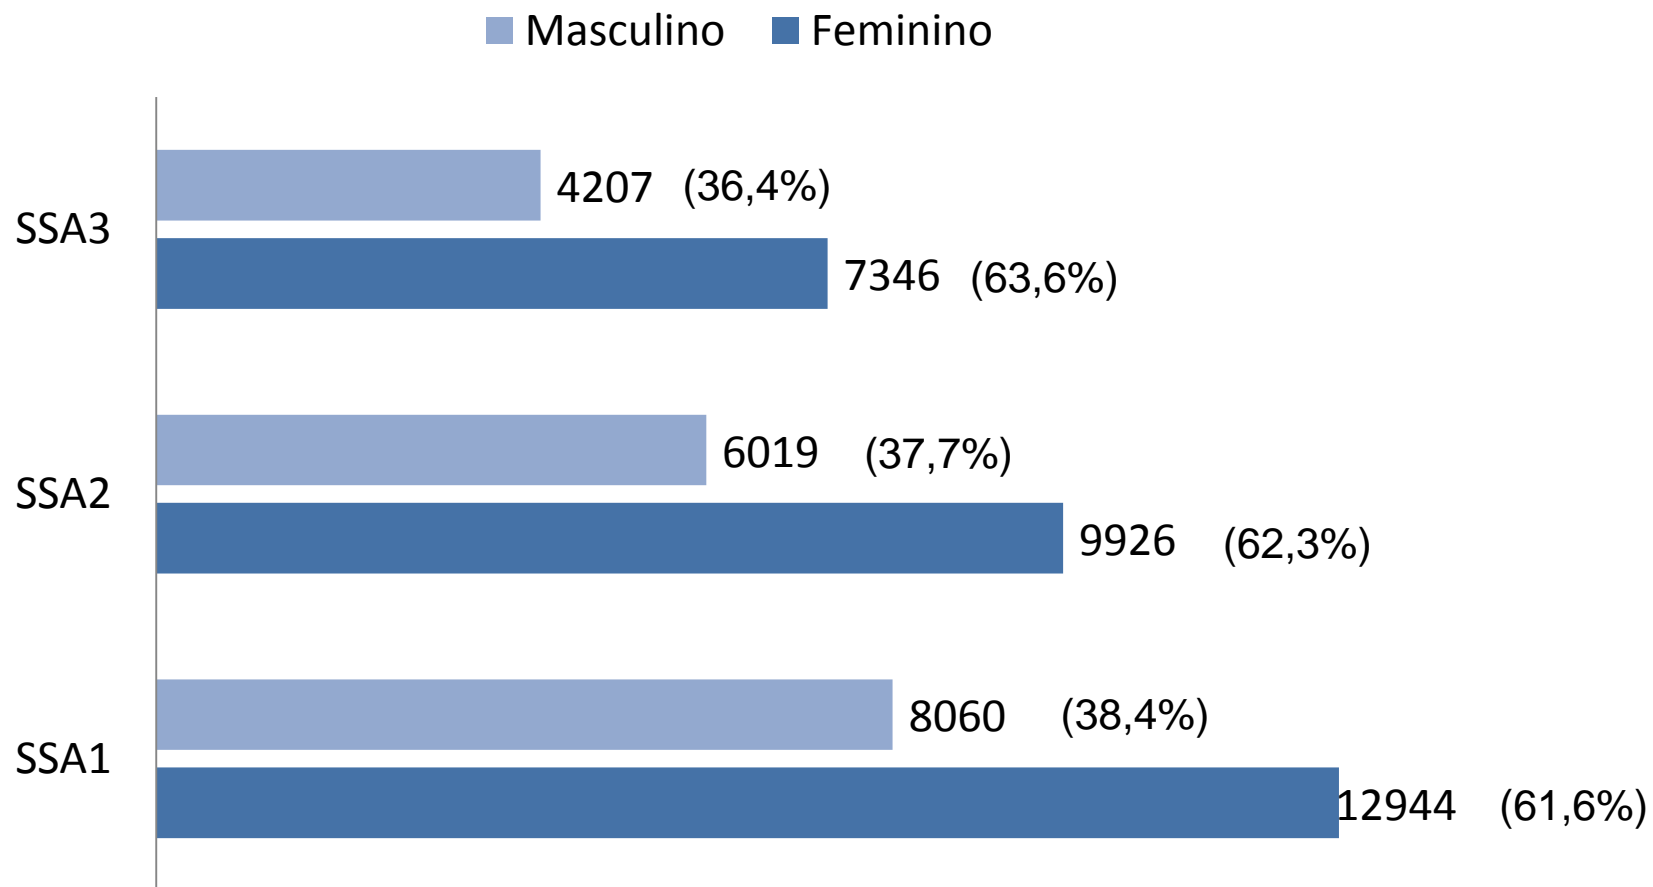

Processo de Ingresso 2016

Números Gerais e
Concorrência

Número de Cursos

Mapa indicativo do alcance regional da Universidade de Pernambuco

53 Cursos distribuídos em 11 *Campi*

Número de Vagas – SSA 3

Mapa indicativo do alcance regional da Universidade de Pernambuco

1730 vagas distribuídas em 11 *Campi*

Inscrições por Processo

	Inscritos
■ SSA3	11553
■ SSA2	15945
■ SSA1	21004

Evolução do Número de Inscrições

Inscrições por Sexo

Inscrições por Escola

Inscrições pelos Sistemas de Cotas e Universal – SSA 3