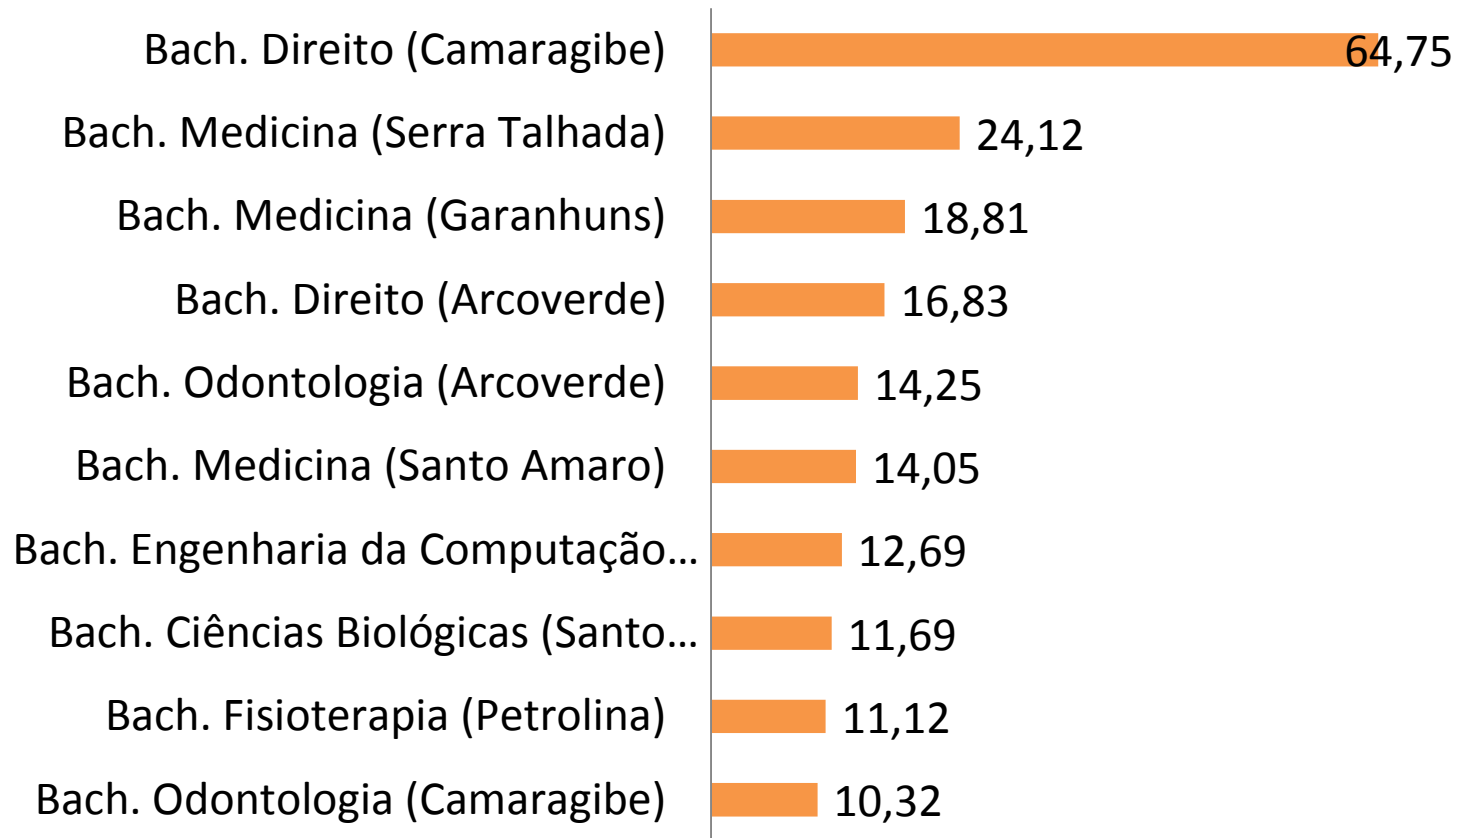

Processo de Ingresso 2016

Números Gerais e
Concorrência

Número de Cursos

Mapa indicativo do alcance regional da Universidade de Pernambuco

53 Cursos distribuídos em 11 *Campi*

Número de Vagas – SSA 3

Mapa indicativo do alcance regional da Universidade de Pernambuco

1730 vagas distribuídas em 11 *Campi*

Inscrições por Processo

	Inscritos
■ SSA3	11553
■ SSA2	15945
■ SSA1	21004

Evolução do Número de Inscrições

Inscrições por Sexo

Inscrições por Escola

Inscrições pelos Sistemas de Cotas e Universal – SSA 3

■ Universal ■ Cotas

Inscrições por *Campus*

Concorrência SSA 3

Sistema Universal

Concorrência SSA 3

Sistema Universal

Curso	Concorrência
Bach. Engenharia Mecânica Industrial (Benfica)	9,21
Bach. Enfermagem (Santo Amaro)	8,83
Bach. Psicologia (Garanhuns)	8,80
Bach. Administração (Benfica)	8,65
Bach. Engenharia Civil (Benfica)	8,29
Bach. Nutrição (Petrolina)	7,90
Lic. Ciências Sociais (Santo Amaro)	7,69
Bach. Engenharia Elétrica Eletrônica (Benfica)	6,75
Bach. Saúde Coletiva (Santo Amaro)	6,62
Bach. Educação Física (Santo Amaro)	5,87

Concorrência SSA 3

Sistema Universal

Curso	Concorrência
Bach. Enfermagem (Petrolina)	5,75
Lic. Educação Física (Santo Amaro)	5,31
Bach. Sistemas de Informação (Caruaru)	5,06
Bach. Engenharia de Automação e Controle (Benfica)	4,58
Bach. Engenharia Elétrica Eletrotécnica (Benfica)	4,50
Lic. História (Mata Norte)	3,54
Bach. Administração Ênfase Marketing de Moda (Caruaru)	3,50
Bach. Engenharia Elétrica Telecomunicações (Benfica)	3,00
Tec. Gestão em Logística (Mata Norte)	3,00
Lic. História (Garanhuns)	2,85
Lic. Computação (Garanhuns)	2,81