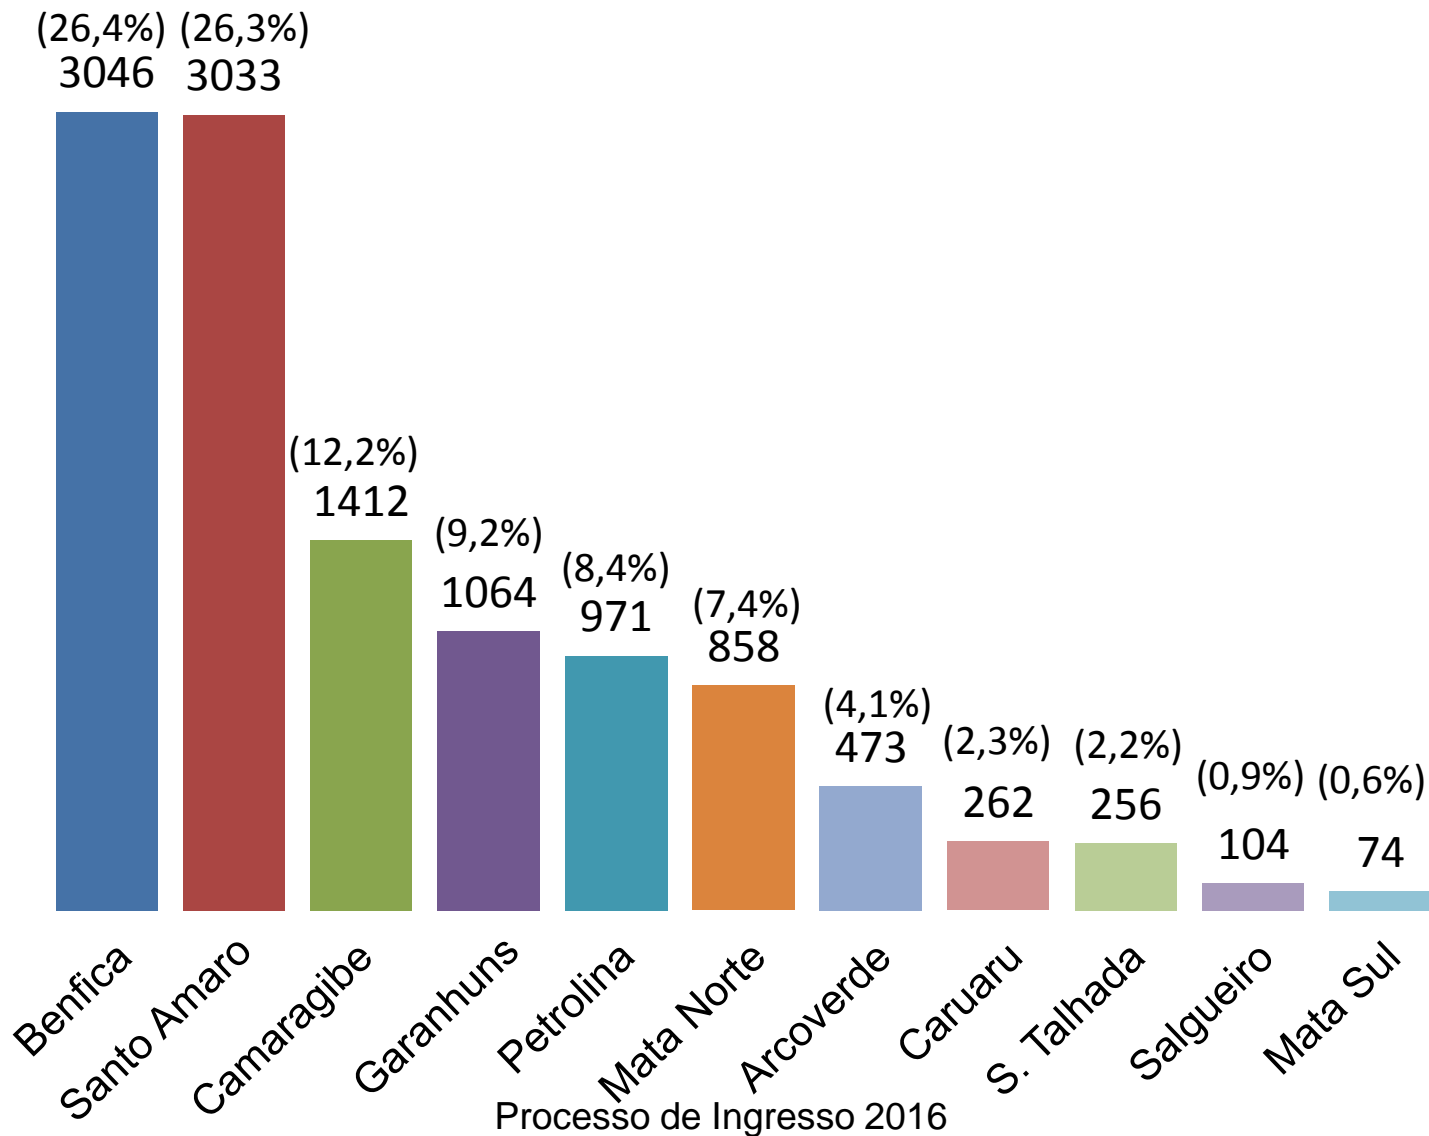

Processo de Ingresso 2016

Números Gerais e
Concorrência

Número de Cursos

Mapa indicativo do alcance regional da Universidade de Pernambuco

53 Cursos distribuídos em 11 *Campi*

Número de Vagas – SSA 3

Mapa indicativo do alcance regional da Universidade de Pernambuco

1730 vagas distribuídas em 11 *Campi*

Inscrições por Processo

	Inscritos
■ SSA3	11553
■ SSA2	15945
■ SSA1	21004

Evolução do Número de Inscrições

Inscrições por Sexo

Inscrições por Escola

Inscrições pelos Sistemas de Cotas e Universal – SSA 3

■ Universal ■ Cotas

Inscrições por *Campus*

Concorrência SSA 3

Sistema Universal

Concorrência SSA 3

Sistema Universal

Curso	Concorrência
Bach. Engenharia Mecânica Industrial (Benfica)	9,21
Bach. Enfermagem (Santo Amaro)	8,83
Bach. Psicologia (Garanhuns)	8,80
Bach. Administração (Benfica)	8,65
Bach. Engenharia Civil (Benfica)	8,29
Bach. Nutrição (Petrolina)	7,90
Lic. Ciências Sociais (Santo Amaro)	7,69
Bach. Engenharia Elétrica Eletrônica (Benfica)	6,75
Bach. Saúde Coletiva (Santo Amaro)	6,62
Bach. Educação Física (Santo Amaro)	5,87