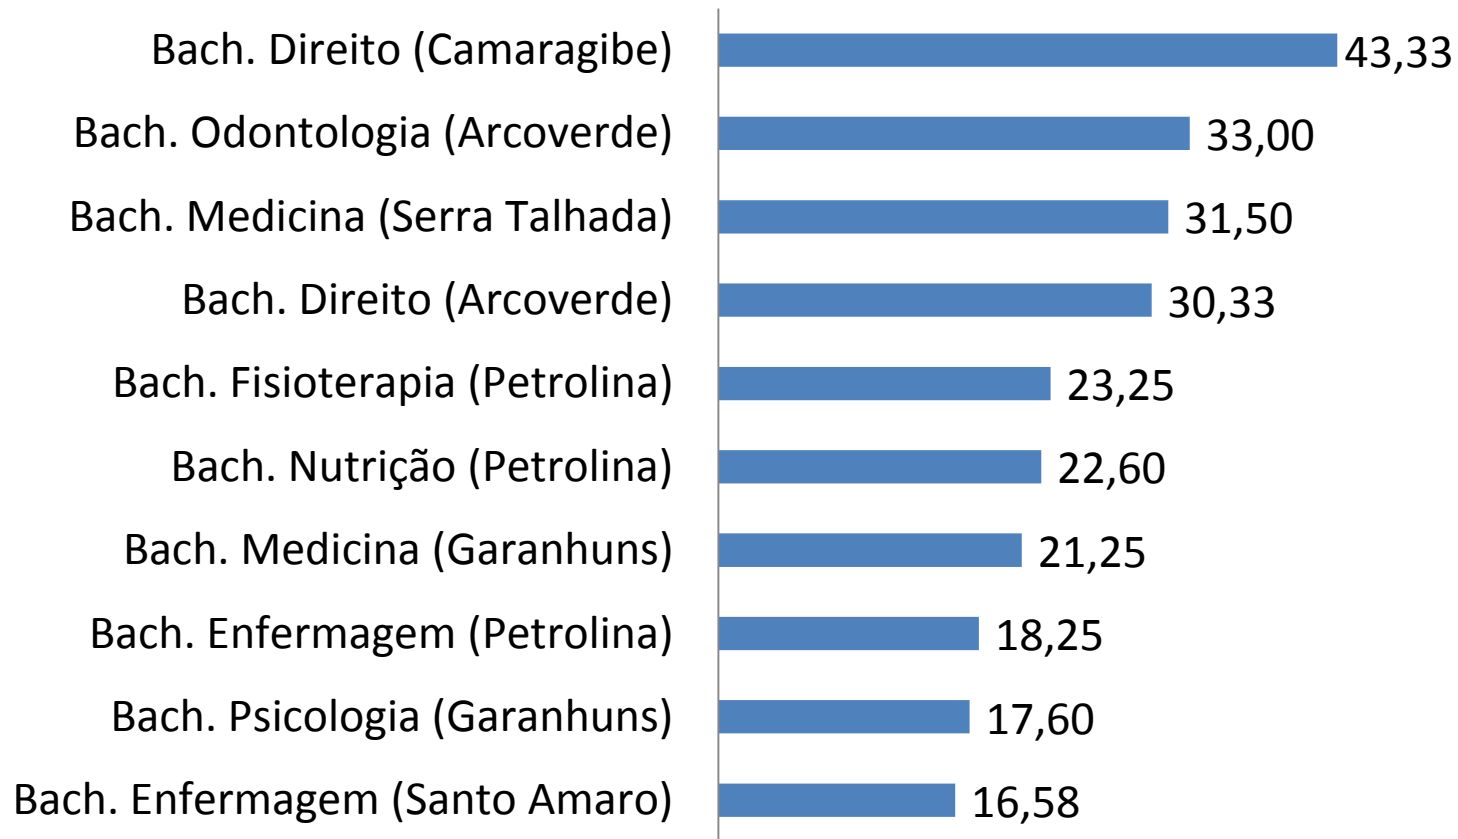

Concorrência SSA 3

Sistema de Cotas