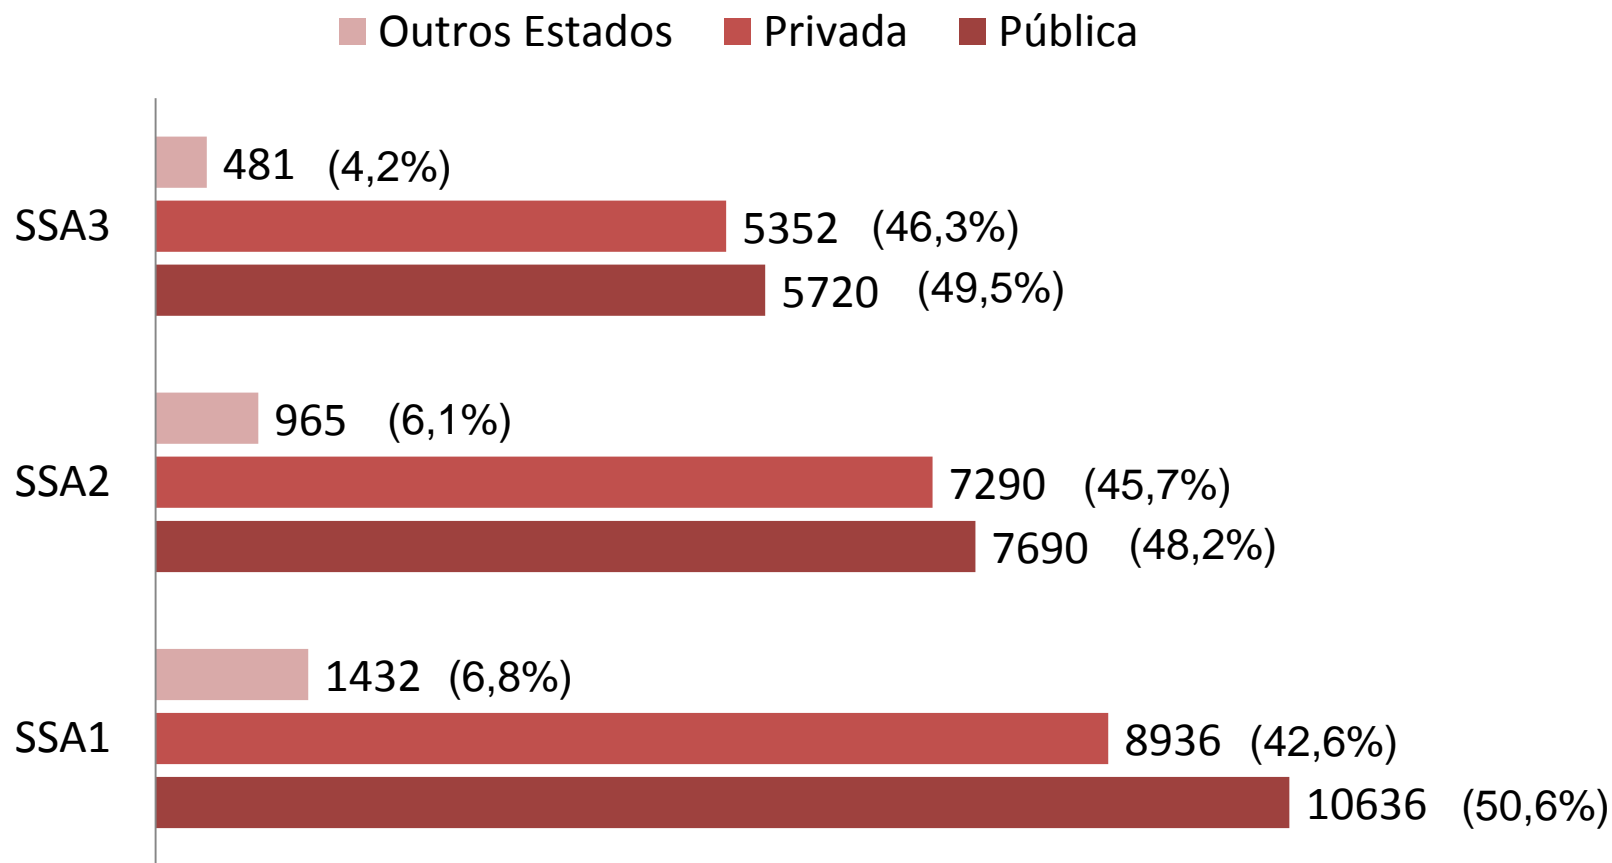

Processo de Ingresso 2016

Números Gerais e
Concorrência

Número de Cursos

Mapa indicativo do alcance regional da Universidade de Pernambuco

53 Cursos distribuídos em 11 *Campi*

Número de Vagas – SSA 3

Mapa indicativo do alcance regional da Universidade de Pernambuco

1730 vagas distribuídas em 11 *Campi*

Inscrições por Processo

	Inscritos
■ SSA3	11553
■ SSA2	15945
■ SSA1	21004

Evolução do Número de Inscrições

Inscrições por Sexo

Inscrições por Escola

Inscrições pelos Sistemas de Cotas e Universal – SSA 3

■ Universal ■ Cotas

Inscrições por *Campus*

Concorrência SSA 3

Sistema Universal

Concorrência SSA 3

Sistema Universal

Curso	Concorrência
Bach. Engenharia Mecânica Industrial (Benfica)	9,21
Bach. Enfermagem (Santo Amaro)	8,83
Bach. Psicologia (Garanhuns)	8,80
Bach. Administração (Benfica)	8,65
Bach. Engenharia Civil (Benfica)	8,29
Bach. Nutrição (Petrolina)	7,90
Lic. Ciências Sociais (Santo Amaro)	7,69
Bach. Engenharia Elétrica Eletrônica (Benfica)	6,75
Bach. Saúde Coletiva (Santo Amaro)	6,62
Bach. Educação Física (Santo Amaro)	5,87