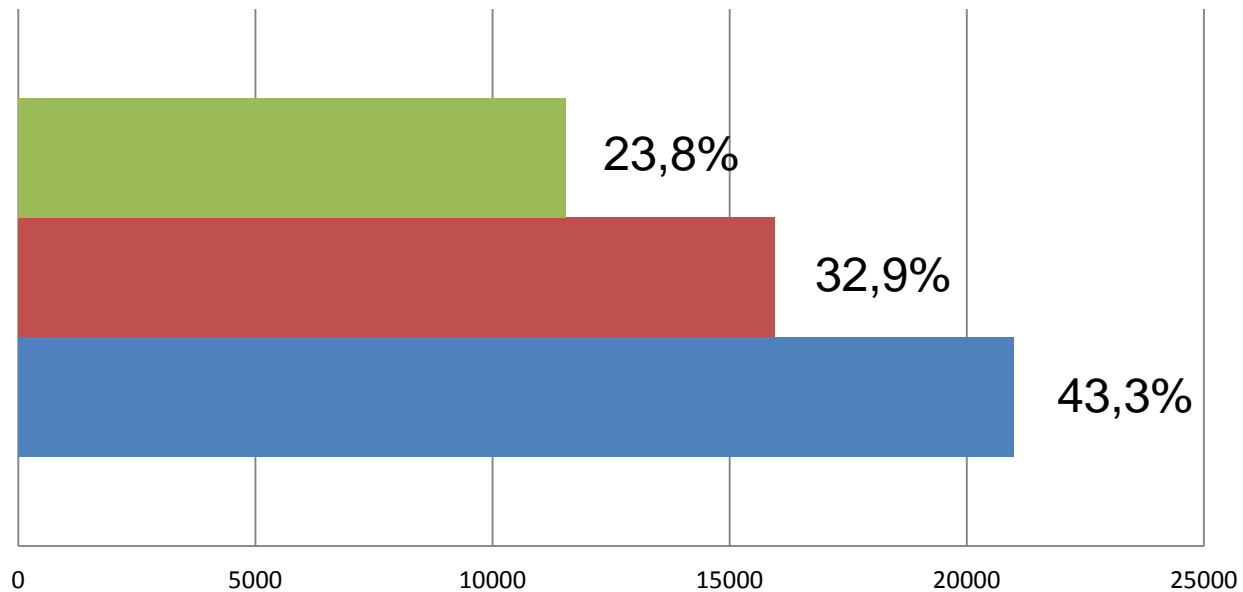

Processo de Ingresso 2016

Números Gerais e
Concorrência

Número de Cursos

Mapa indicativo do alcance regional da Universidade de Pernambuco

53 Cursos distribuídos em 11 *Campi*

Número de Vagas – SSA 3

Mapa indicativo do alcance regional da Universidade de Pernambuco

1730 vagas distribuídas em 11 *Campi*

Inscrições por Processo

	Inscritos
■ SSA3	11553
■ SSA2	15945
■ SSA1	21004

Evolução do Número de Inscrições

Inscrições por Sexo

Inscrições por Escola

Inscrições pelos Sistemas de Cotas e Universal – SSA 3