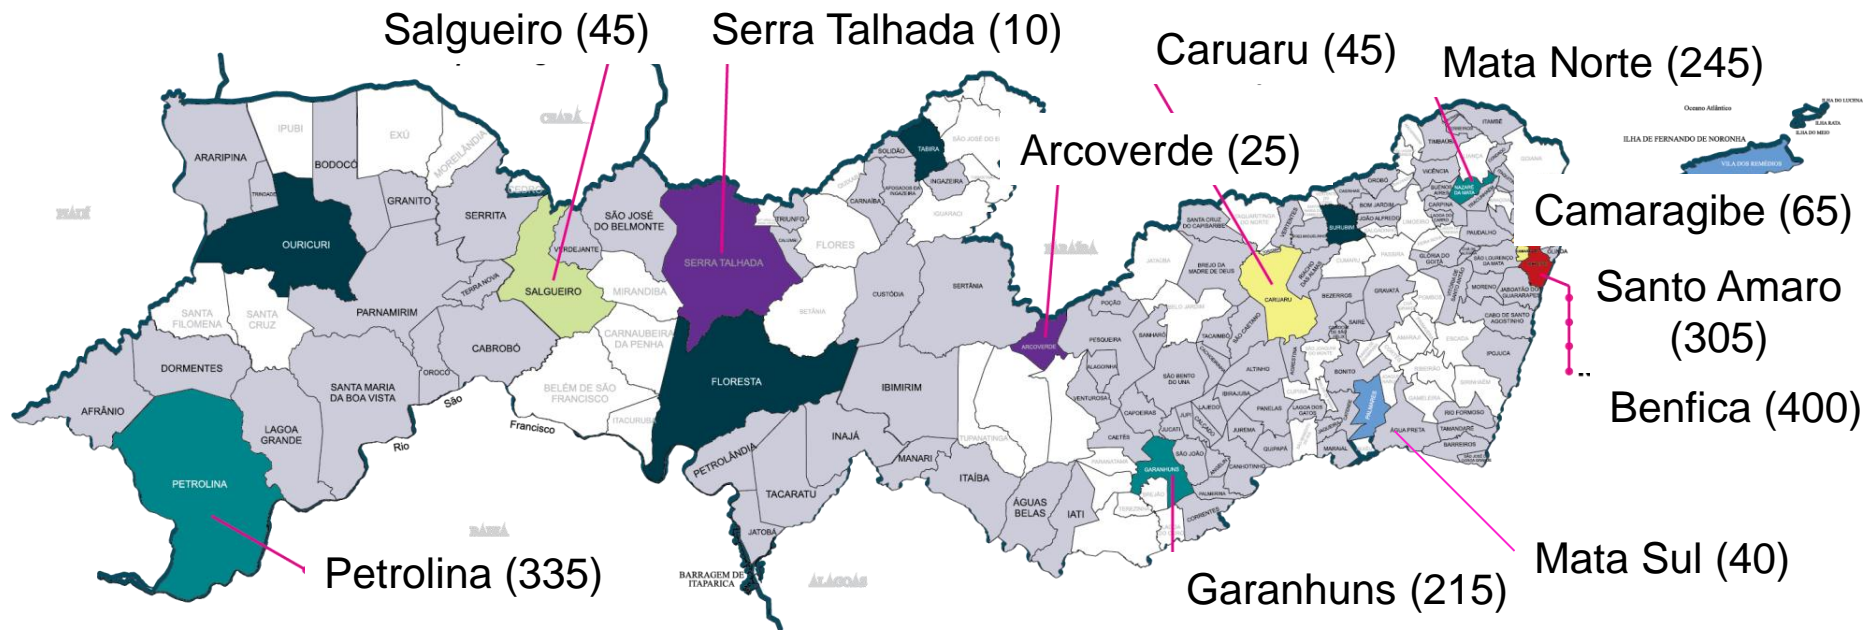

Processo de Ingresso 2016

Números Gerais e
Concorrência

Número de Cursos

Mapa indicativo do alcance regional da Universidade de Pernambuco

53 Cursos distribuídos em 11 *Campi*

Número de Vagas – SSA 3

Mapa indicativo do alcance regional da Universidade de Pernambuco

1730 vagas distribuídas em 11 *Campi*

Inscrições por Processo

	Inscritos
■ SSA3	11553
■ SSA2	15945
■ SSA1	21004

Evolução do Número de Inscrições

Inscrições por Sexo

Inscrições por Escola

Inscrições pelos Sistemas de Cotas e Universal – SSA 3