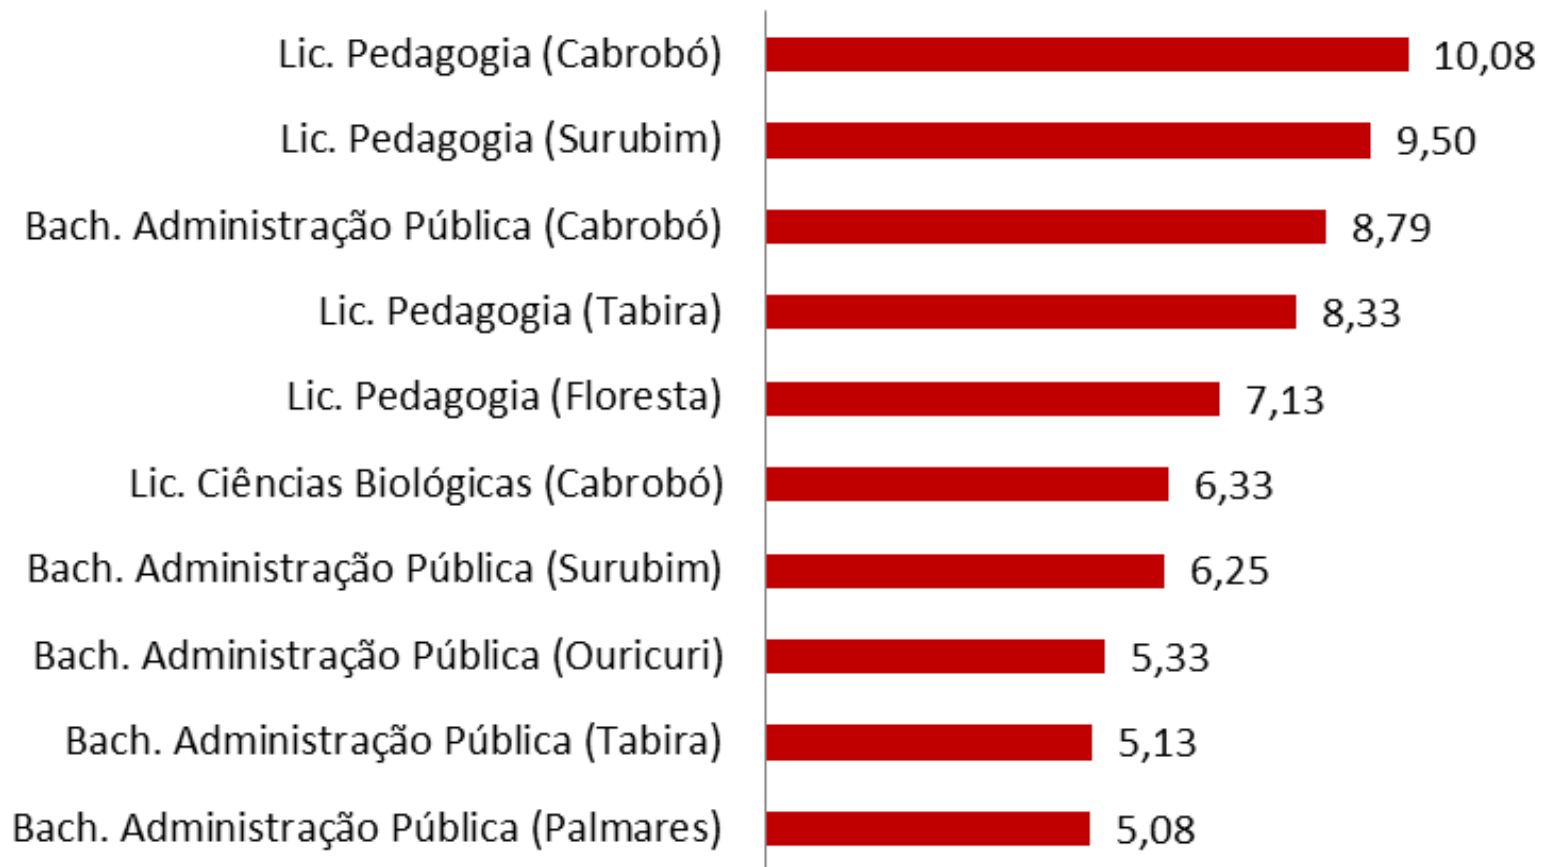

Concorrência SSA 3

Sistema de Cotas

Curso	Concorrência
Lic. História (Garanhuns)	3,80
Lic. Letras Português/Espanhol (Mata Norte)	3,75
Lic. Matemática (Petrolina)	3,67
Lic. Ciências Biológicas (Garanhuns)	3,60
Lic. Letras Português/Inglês (Petrolina)	3,00
Bach. Serviço Social (Mata Sul)	3,00
Lic. Pedagogia (Garanhuns)	3,00
Lic. Letras Português (Garanhuns)	2,80
Bach. Engenharia Elétrica Eletrônica (Benfica)	2,50
Lic. Geografia (Garanhuns)	1,80
Lic. História (Petrolina)	1,75

Concorrência SSA 3

Sistema de Cotas

Curso	Concorrência
Bach. Engenharia de Automação e Controle (Benfica)	1,67
Lic. Ciências Biológicas (Petrolina)	1,50
Tec. Gestão em Logística (Mata Sul)	1,33
Bach. Engenharia Elétrica Telecomunicações (Benfica)	1,25
Bach. Engenharia Elétrica Eletrotécnica (Benfica)	1,25
Lic. Letras Português/Espanhol (Petrolina)	1,00
Lic. Geografia (Petrolina)	0,83
Lic. Computação (Garanhuns)	0,75
Tec. Gestão em Logística (Salgueiro)	0,67
Lic. Pedagogia (Petrolina)	0,25

Inscrições por Polo EAD

Processo de Ingresso 2017

Concorrência EAD

Sistema Universal

Processo de Ingresso 2017

Concorrência EAD

Sistema Universal

Curso	Concorrência
Lic. História (Surubim)	5,00
Bach. Administração Pública (Floresta)	4,92
Lic. Letras Português (Gravatá)	4,83
Lic. Pedagogia (Ouricuri)	4,67
Lic. Pedagogia (Águas Belas)	4,50
Lic. Letras Português (Águas Belas)	3,92
Lic. Ciências Biológicas (Gravatá)	3,79
Lic. História (Tabira)	3,67
Lic. História (Cabrobó)	3,58
Lic. História (Floresta)	3,38
Lic. Ciências Biológicas (Ouricuri)	3,25