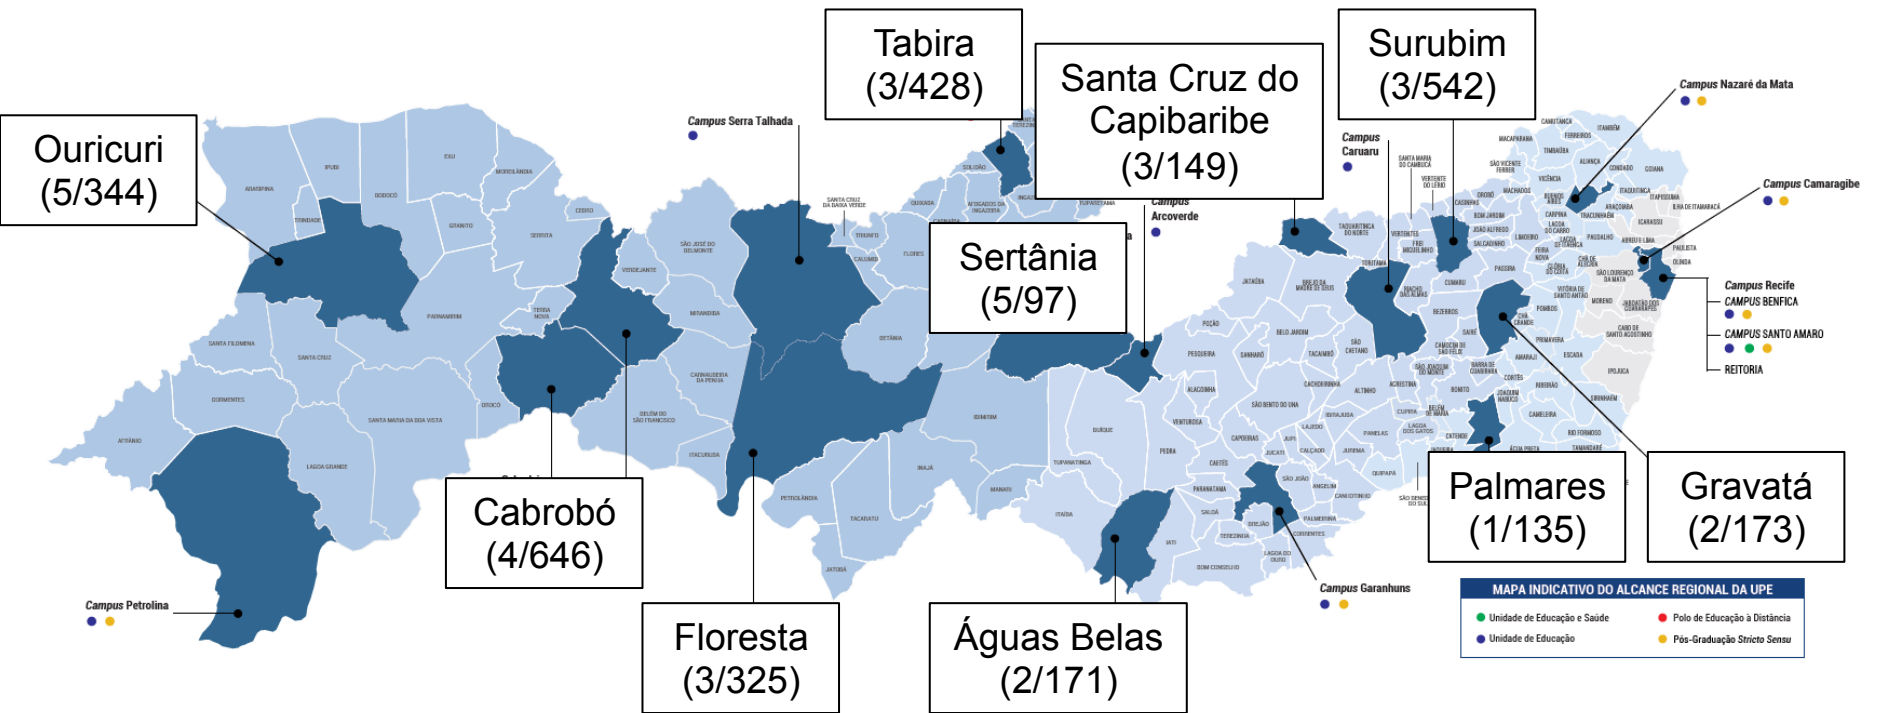

Cursos e Vagas

SSA 3

Salgueiro (40)

Bach. Administração (25)

Tec. Gestão Logística (15)

Santo Amaro (305)

Bach. Ciênc. Biológ. (40)

Bach. Educ. Física (65)

Bach. Enfermagem (60)

Bach. Medicina (75)

Bach. Saúde Coletiva (10)

Lic. Ciênc. Sociais (20)

Lic. Educ. Física (35)

Serra Talhada (10)

Bach. Medicina (10)

Cursos e Vagas EAD

32 Cursos distribuídos em 10 Polos

Processo de Ingresso 2017

Cursos e Vagas

EAD

Águas Belas (60)

Lic. Letras – Port. (30)

Lic. Pedagogia (30)

Cabrobó (120)

Bach. Adm. Pública (30)

Lic. Ciênc. Biológ. (30)

Lic. História (30)

Lic. Pedagogia (30)

Floresta (120)

Bach. Adm. Pública (30)

Lic. História (30)

Lic. Letras – Port. (30)