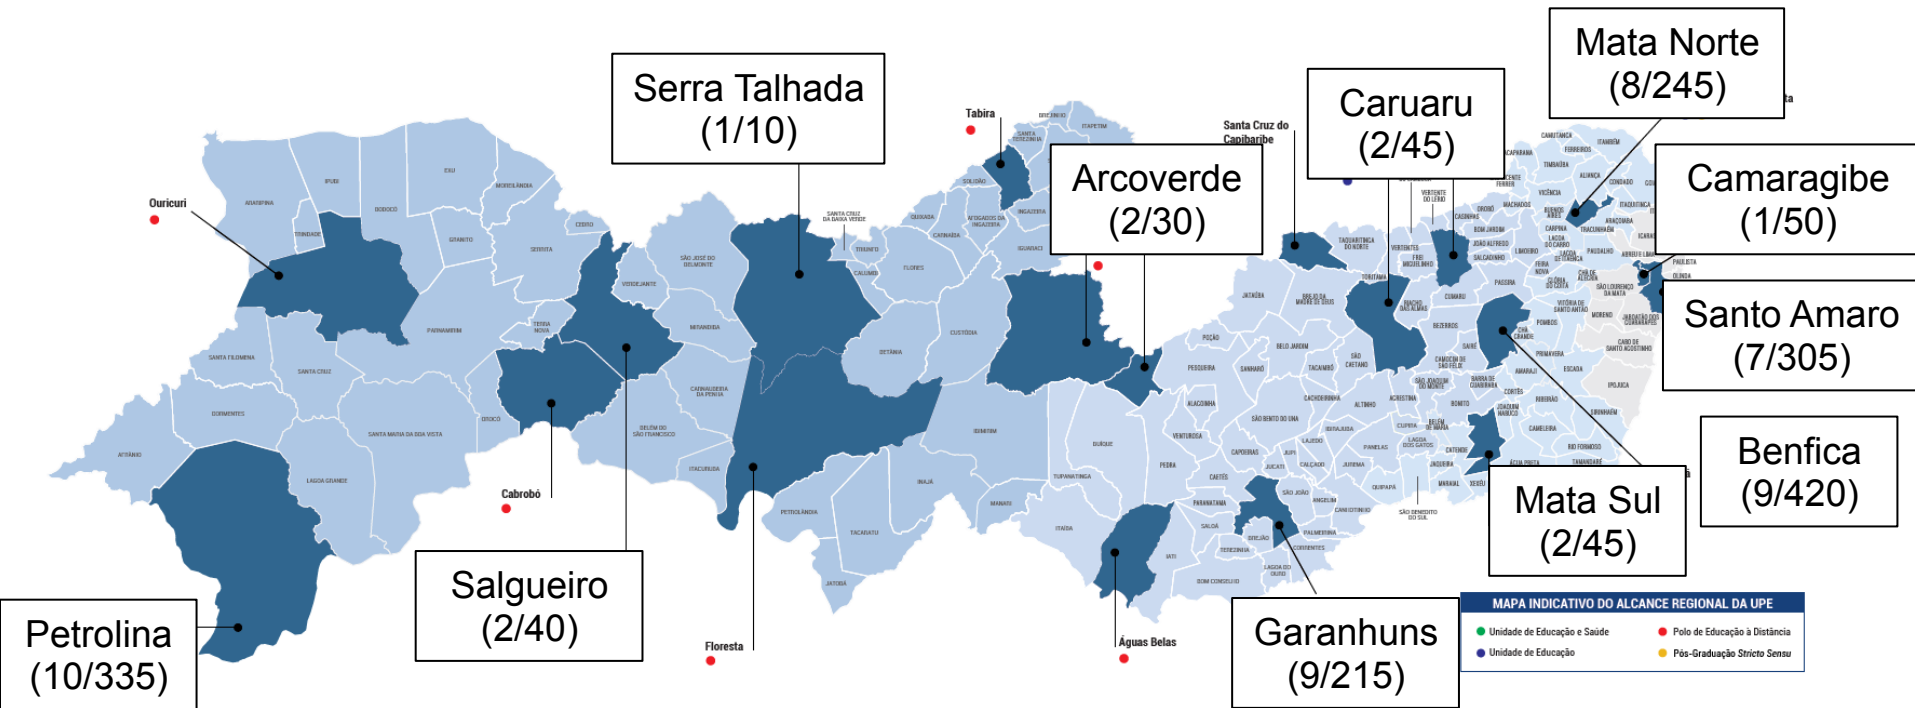

Processo de Ingresso 2017

Números Gerais e Concorrência

VESTIBULAR **EAD**
— Educação a Distância — **2017**

Número Cursos e Vagas SSA 3

53 Cursos distribuídos em 11 *Campi*

Processo de Ingresso 2017

Cursos e Vagas

SSA 3

Arcoverde (30)

Bach. Direito (20)

Bach. Odontologia (10)

Benfica (420)

Bach. Administração (120)

Bach. Direito (20)

Bach. Eng. Civil (100)