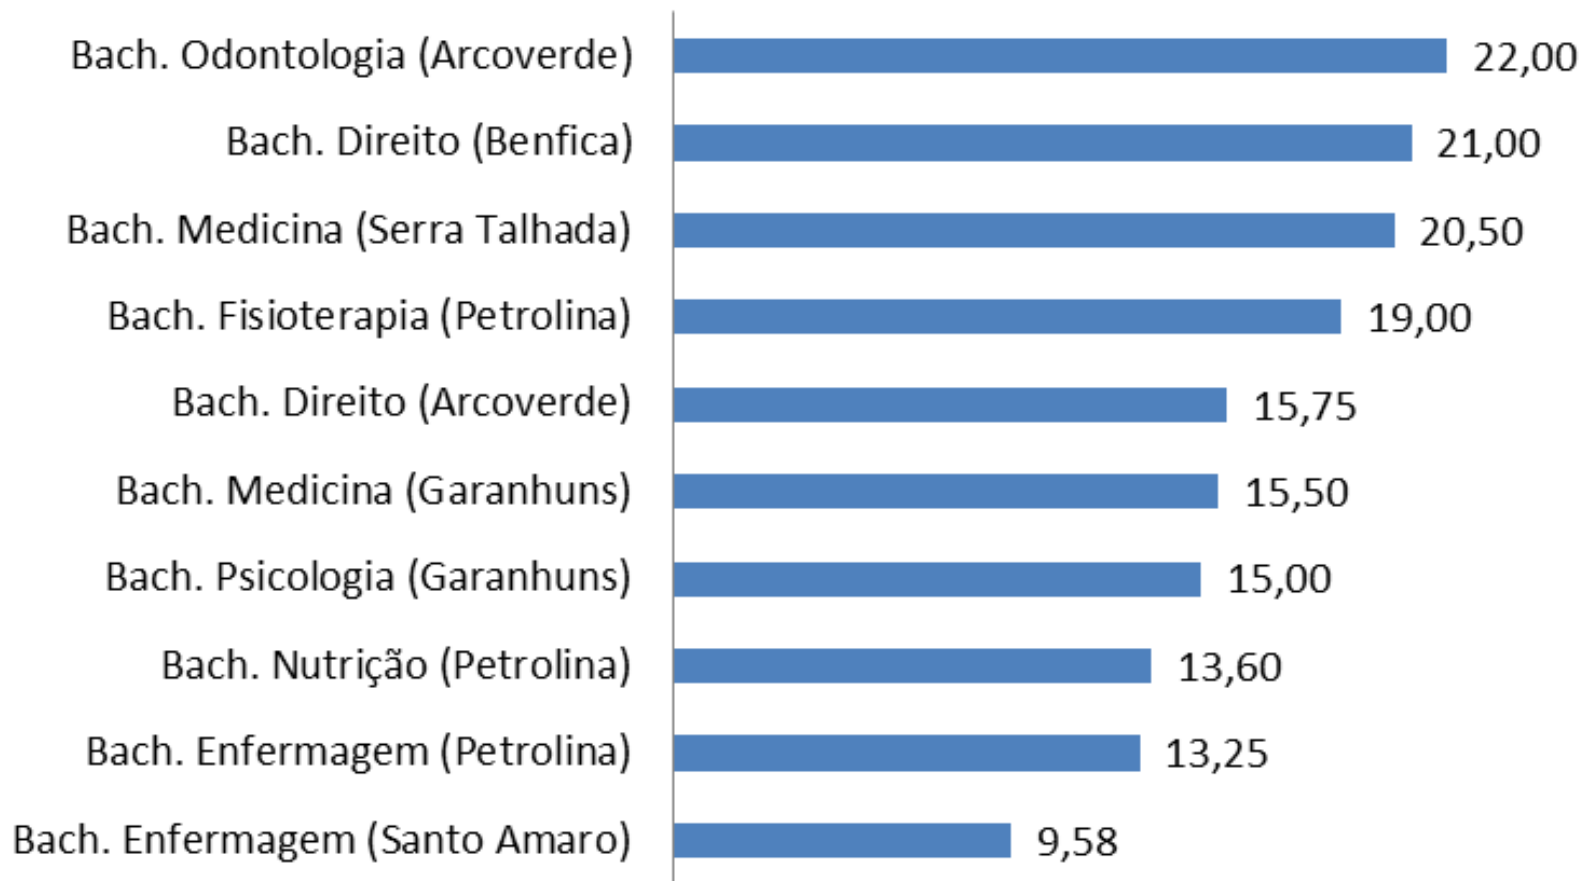

Concorrência SSA 3

Sistema de Cotas