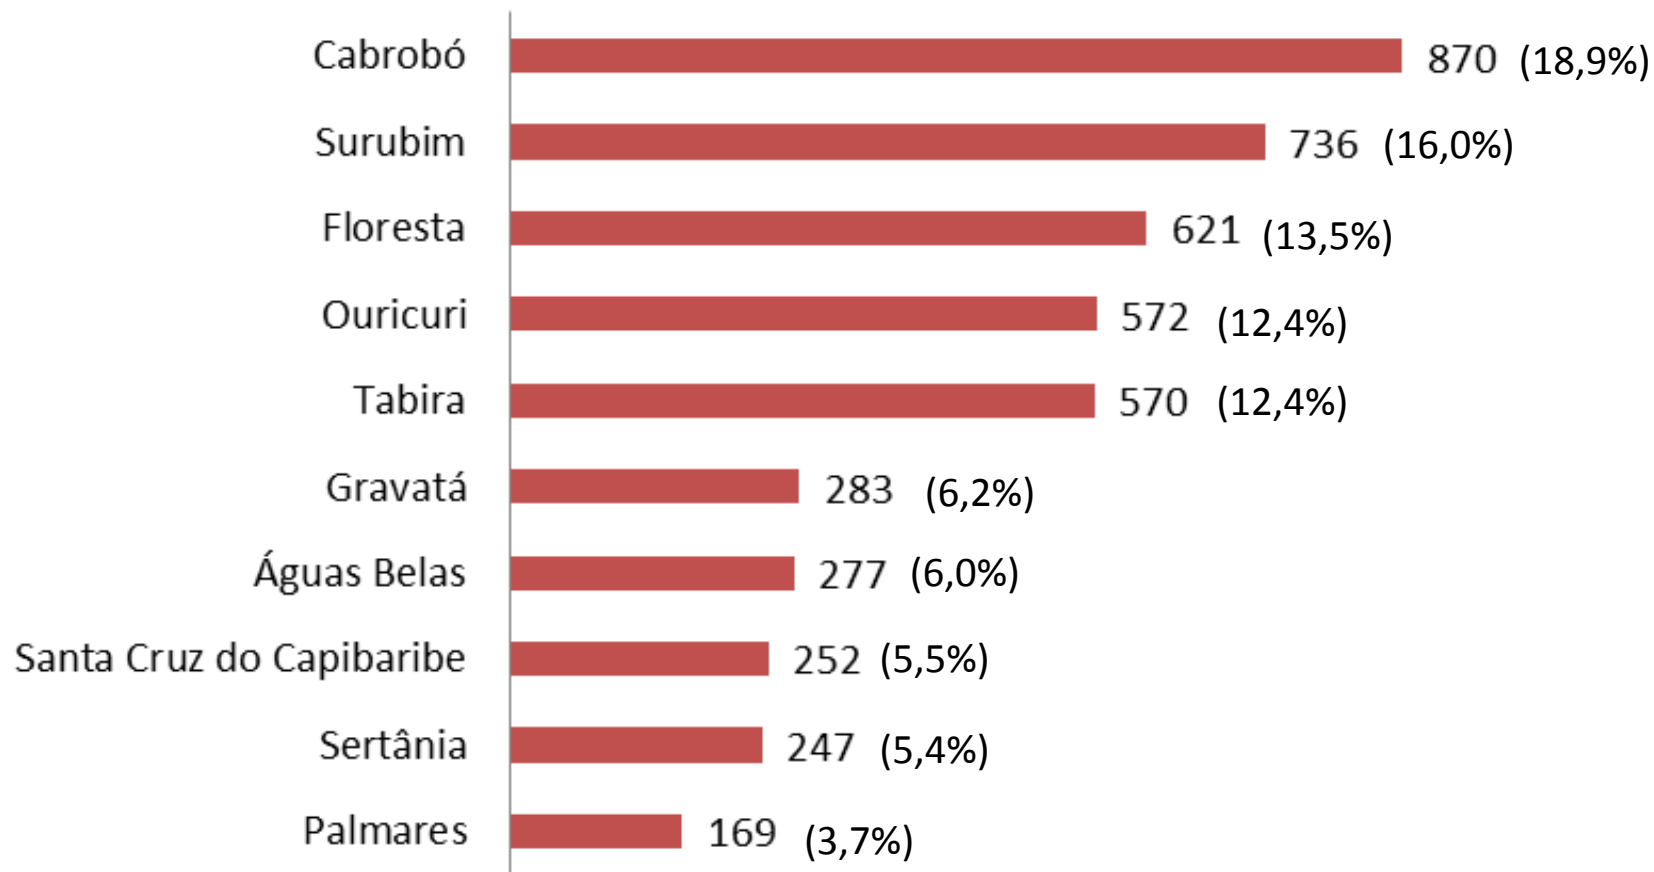

Inscrições por Polo EAD

Processo de Ingresso 2017