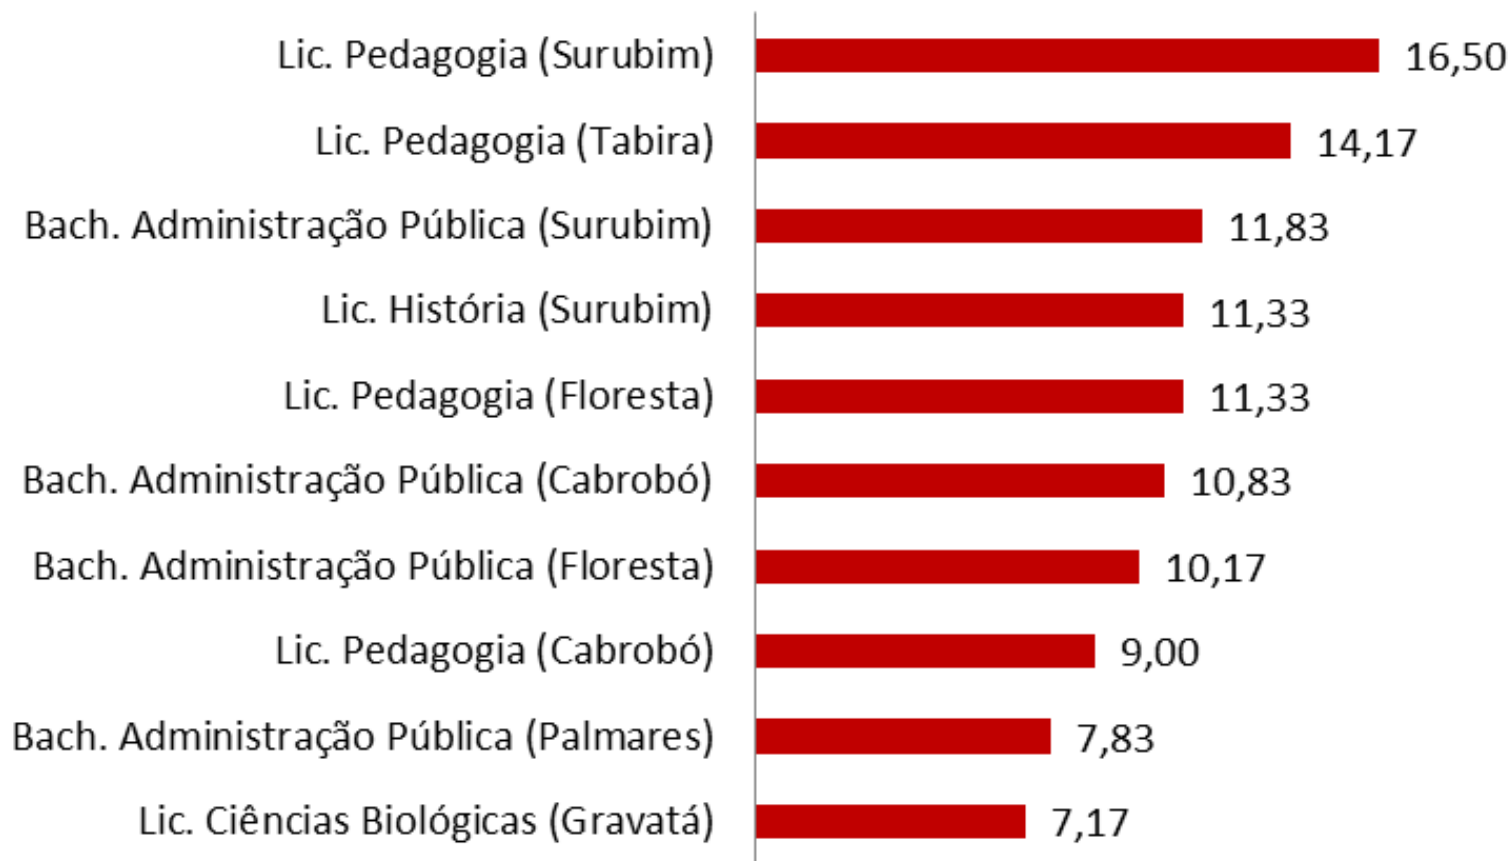

Concorrência EAD

Sistema de Cotas

Processo de Ingresso 2017