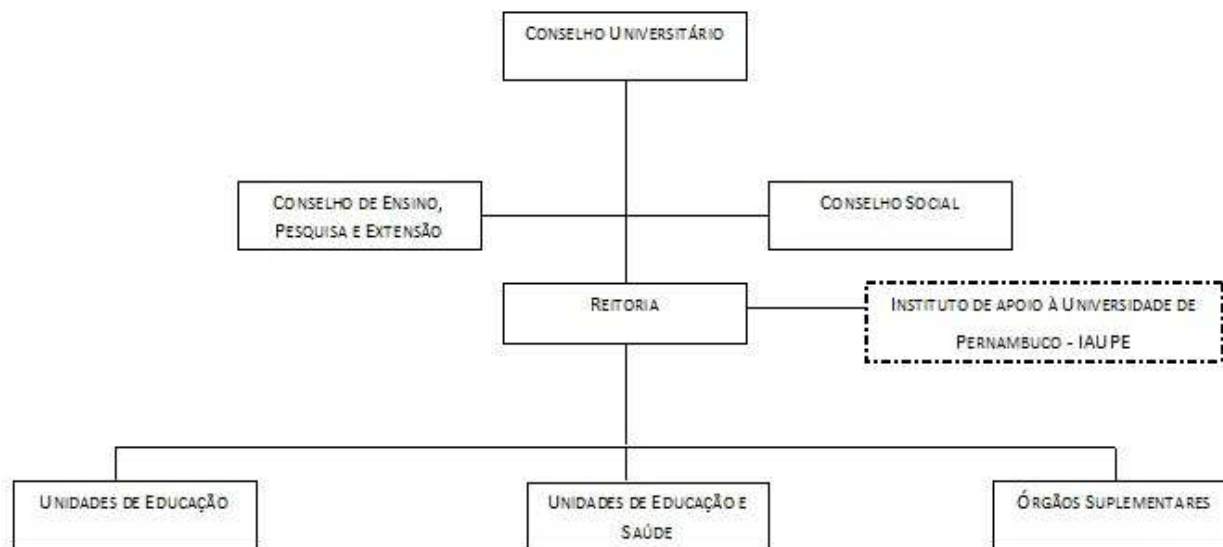

Quadro 1.01 - Organograma da Universidade de Pernambuco

 Convenção:
Instituto de Apoio criado pelo Conselho Universitário, vinculado à Reitoria

Fonte: Estatuto da UPE aprovado em 2007 e consolidado em 29.07.2008 e Regimento Geral da UPE aprovado em 28.12.2009