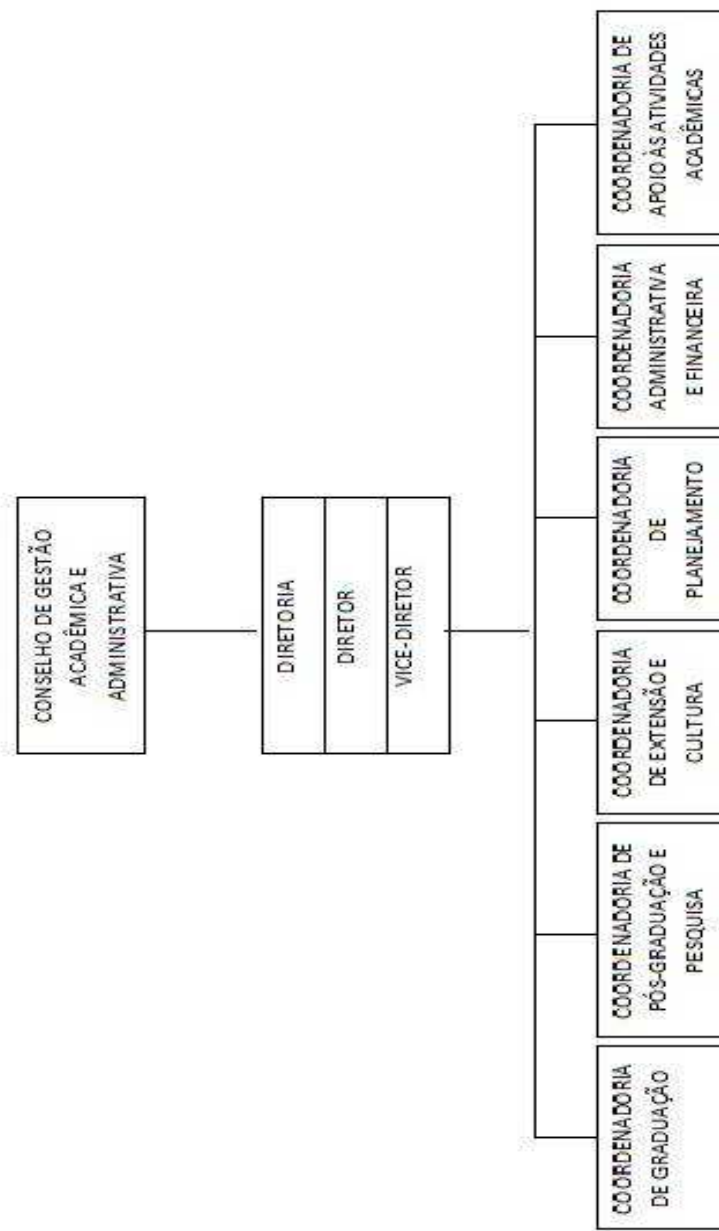

QUADRO 1.03 – ORGANIGRAMA GERAL DAS UNIDADES DE EDUCAÇÃO

Fonte: Estatuto da UPE aprovado em 2007 e consolidado em 29.07.2008 e Regimento Geral da UPE aprovado em 28.12.2009